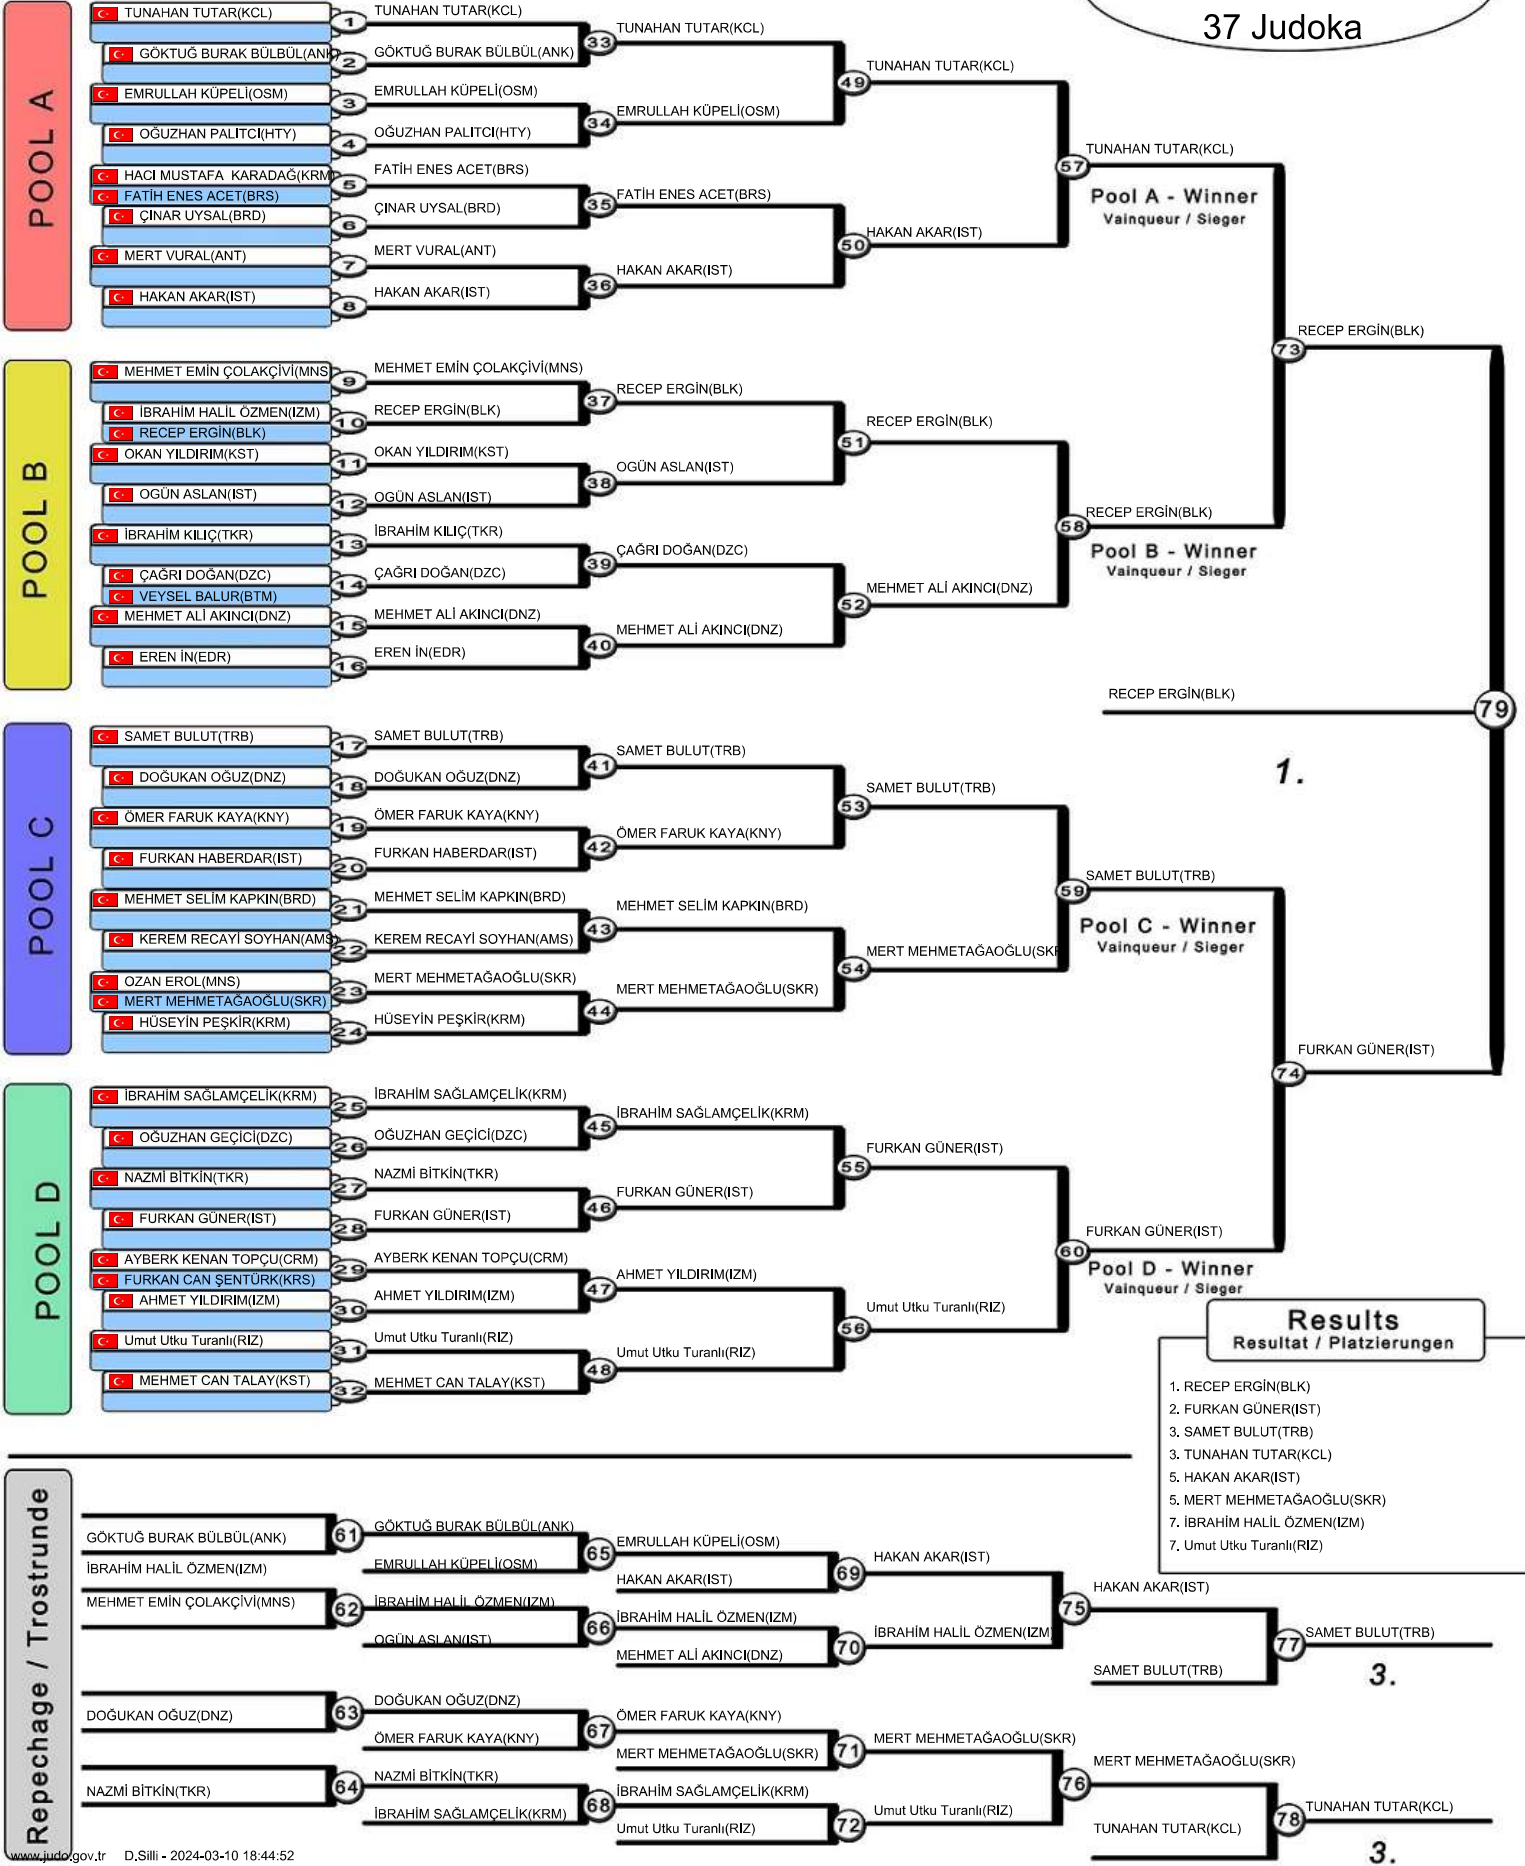

TÜRKİYE JUDO FEDERASYONU
SPOR TOTO BÜYÜKLER TÜRKİYE JUDO ŞAMPİYONASI
9-10 MART 2024 - ANTALYA

+100 KG
37 Judoka

TÜRKİYE JUDO FEDERASYONU
SPOR TOTO BÜYÜKLER TÜRKİYE JUDO ŞAMPİYONASI
9-10 MART 2024 - ANTALYA

48 KG
56 Judoka

POOL A

1	DILAN ÇAM(DNZ)	33	SILA DURMAZ(KRM)
2	ALİME RABİA ARTUT(ELZ)	34	MERVE NUR ALKIŞ(IZM)
3	SILA DURMAZ(KRM)	35	EBRU ŞAHİN(IST)
4	RABİA KURŞAT(VAN)	36	ZEYNEP NUR MEŞE(ORD)
5	Damla Su KUDU(ZNG)	37	SILA ÖZTÜRK(TRB)
6	MERVE NUR ALKIŞ(IZM)	38	BETÜL ANIK(SRT)
7	SUDENUR ÖZDİL(BRD)	39	
8	MERVE AZAK(KCL)	40	
9	EBRU ŞAHİN(IST)	41	
10	AYŞEGÜL BARAN(KTH)	42	
11	Rumeyza Cinar(KIRS)	43	
12	ZEYNEP NUR MEŞE(ORD)	44	
13	SILA ÖZTÜRK(TRB)	45	
14	BETÜL ANIK(SRT)	46	

POOL B

9	AYŞENUR ÇETİN(KRM)	37	ELİF ÇELİK(TRB)
10	SILA TAVŞANCI(ANT)	38	MERVE AYBÜKE ÖZDEMİR(BLC)
11	ELİF ÇELİK(TRB)	39	HALİME YALÇIN(BTM)
12	ESİN ÇETİN(BLK)	40	DOĞA SEVGİ SÜREN(BRS)
13	KARDELEN ÖZTÜRK(MNS)	41	EYLÜL BUDAK(EDR)
14	MERVE AYBÜKE ÖZDEMİR(BLC)	42	ZEYNEP SUDE YURDUSEVER(ORD)
15	HALİME YALÇIN(BTM)	43	ZEHRA ALTINAY(SKR)
16	DOĞA SEVGİ SÜREN(BRS)	44	AHSEN ZÜLAL ÖZDAMAR(BRD)
17	DOĞA SEVGİ SÜREN(BRS)	45	NİSANUR AŞKAN(HKR)
18	ECRİN BAŞ(KRS)	46	
19	EYLÜL BUDAK(EDR)	47	
20	ZEYNEP SUDE YURDUSEVER(ORD)	48	
21	ZEHRA ALTINAY(SKR)	49	
22	AHSEN ZÜLAL ÖZDAMAR(BRD)	50	
23	NİSANUR AŞKAN(HKR)	51	

POOL C

17	SUDENAZ ARTAN(CRM)	41	HATİCE ERKUŞ(VAN)
18	HATİCE ERKUŞ(VAN)	42	EMİNE İKRA CANDAN(ADN)
19	KÜBRA ERDOĞDU(İSP)	43	AYŞENUR BOŞKUP(BRS)
20	BUŞRA ÜLBEGİ(KRS)	44	ELMAS GÖKTAŞ(KRM)
21	EMİNE İKRA CANDAN(ADN)	45	AYLİN ÇELİK(TKT)
22	AYŞENUR BOŞKUP(BRS)	46	HİLAL SEMA BİRİNCİ(TRB)
23	ELMAS GÖKTAŞ(KRM)	47	SUDE DUR(BLK)
24	AYLİN ÇELİK(TKT)	48	MERVE TUNÇ(İST)
25	HİLAL SEMA BİRİNCİ(TRB)	49	ÇAĞLA SERDAR(KCL)
26	SUDE DUR(BLK)	50	NAZ KORKMAZ(MNS)
27	MERVE TUNÇ(İST)	51	ASYA YILDIZ(TKR)
28	ÇAĞLA SERDAR(KCL)	52	
29	NAZ KORKMAZ(MNS)	53	
30	ASYA YILDIZ(TKR)	54	

POOL D

25	EDA NAZ TOPALSALİHOĞLU(BRS)	45	EDA NAZ TOPALSALİHOĞLU(BRS)
26	BİRGÜL DUMAN(ANK)	46	ELANUR SARIKAYA(DNZ)
27	BEDİA SU BOLAT(BRD)	47	LEYLE KAYMAZ(YLV)
28	MELEK ÇİFTÇİ(BTM)	48	MÜBERRA GÜNEŞ(İST)
29	ELANUR SARIKAYA(DNZ)	49	ŞİLAN CANPOLAT(IZM)
30	AYŞENUR TÜRHAN(KTH)	50	ELİF AZRA KÜLAK(SKR)
31	DİDAR TURMUŞ(KRM)	51	
32	LEYLE KAYMAZ(YLV)	52	
33	MÜBERRA GÜNEŞ(İST)	53	
34	ESMA NUR EROĞLU(AKS)	54	
35	LEYLE HAZAL KANDEMİR(TRB)	55	
36	ŞİLAN CANPOLAT(IZM)	56	
37	ELİF DURSUN(KIRS)	57	
38	ELİF AZRA KÜLAK(SKR)	58	

Repechage / Trostrunde

61	RABİA KURŞAT(VAN)	65	SILA DURMAZ(KRM)
62	EYLÜL BUDAK(EDR)	66	MERVE AYBÜKE ÖZDEMİR(BLC)
63	NAZ KORKMAZ(MNS)	67	HİLAL SEMA BİRİNCİ(TRB)
64	BİRGÜL DUMAN(ANK)	68	ELANUR SARIKAYA(DNZ)
65	SILA DURMAZ(KRM)	69	EBRU ŞAHİN(IST)
66	EYLÜL BUDAK(EDR)	70	EYLÜL BUDAK(EDR)
67	HİLAL SEMA BİRİNCİ(TRB)	71	EMİNE İKRA CANDAN(ADN)
68	ELANUR SARIKAYA(DNZ)	72	MÜBERRA GÜNEŞ(İST)
69	EBRU ŞAHİN(IST)	73	DOĞA SEVGİ SÜREN(BRS)
70	EYLÜL BUDAK(EDR)	74	ÇAĞLA SERDAR(KCL)
71	EMİNE İKRA CANDAN(ADN)	75	EBRU ŞAHİN(IST)
72	MÜBERRA GÜNEŞ(İST)	76	EMİNE İKRA CANDAN(ADN)
73	DOĞA SEVGİ SÜREN(BRS)	77	EBRU ŞAHİN(IST)
74	ÇAĞLA SERDAR(KCL)	78	EMİNE İKRA CANDAN(ADN)
75	EBRU ŞAHİN(IST)	79	ÇAĞLA SERDAR(KCL)
76	EMİNE İKRA CANDAN(ADN)		
77	EBRU ŞAHİN(IST)		
78	EMİNE İKRA CANDAN(ADN)		
79	ÇAĞLA SERDAR(KCL)