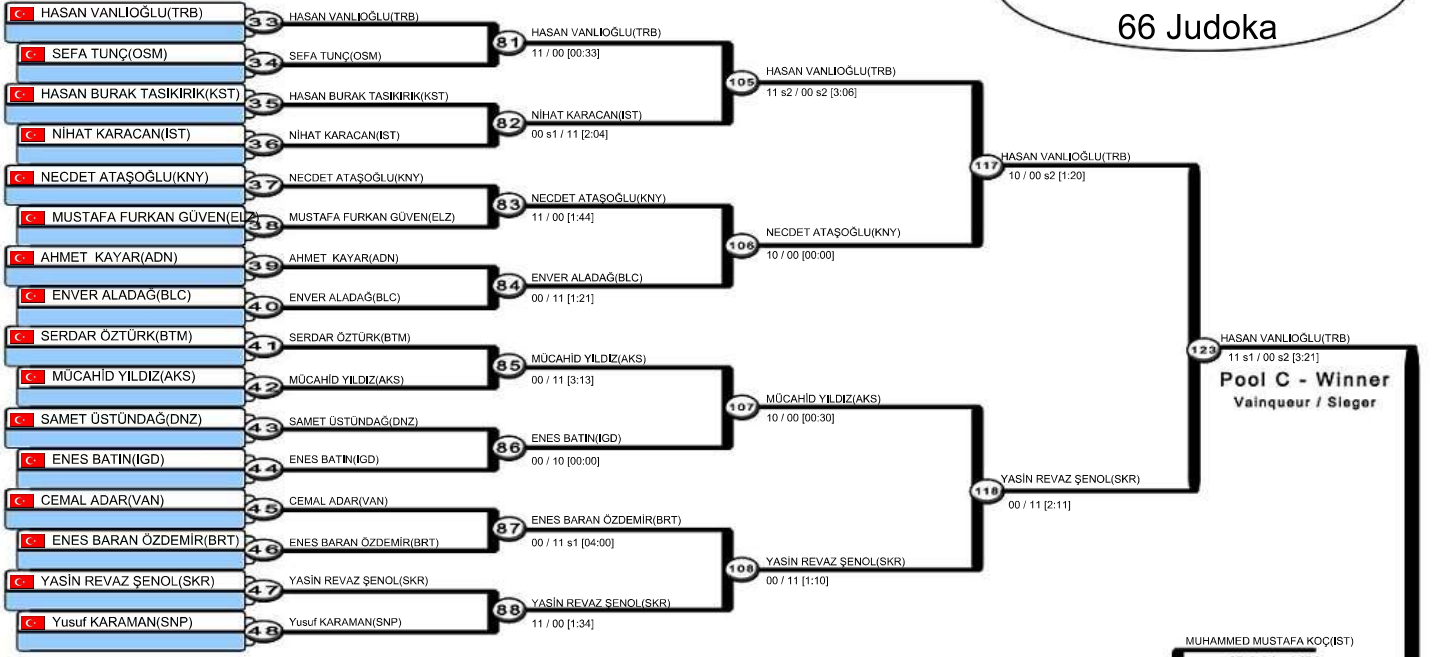

Repechage / Trostrunde

TÜRKİYE JUDO FEDERASYONU
SPOR TOTO BÜYÜKLER TÜRKİYE JUDO ŞAMPİYONASI
9-10 MART 2024 - ANTALYA

C/D

81 KG
66 Judoka

POOL C

POOL D

Repechage / Trostrunde

TÜRKİYE JUDO FEDERASYONU
SPOR TOTO BÜYÜKLER TÜRKİYE JUDO ŞAMPİYONASI
9-10 MART 2024 - ANTALYA

90 KG
48 Judoka

TÜRKİYE JUDO FEDERASYONU
SPOR TOTO BÜYÜKLER TÜRKİYE JUDO ŞAMPİYONASI
9-10 MART 2024 - ANTALYA

100 KG
34 Judoka

POOL A

1	ÖMER FARUK AKKOYUNLU(TRB)	33	ÖMER FARUK AKKOYUNLU(TRB)
2	ABDİL MURAT ALDAM(DNZ)	34	ADNAN KILIÇ(GRS)
3	YUSUF EREN ŞAHİN(DZC)	35	ADNAN KILIÇ(GRS)
4	ADNAN KILIÇ(GRS)	36	ADNAN KILIÇ(GRS)
5	SİDAR AKKUŞ(IST)	37	MEVLÜT ÖZTAŞ(KNY)
6	MEVLÜT ÖZTAŞ(KNY)	38	MEVLÜT ÖZTAŞ(KNY)
7	OZAN CİLA(ANK)	39	ABDÜLMECİT GÜR(ORD)
8	ABDÜLMECİT GÜR(ORD)	40	ABDÜLMECİT GÜR(ORD)