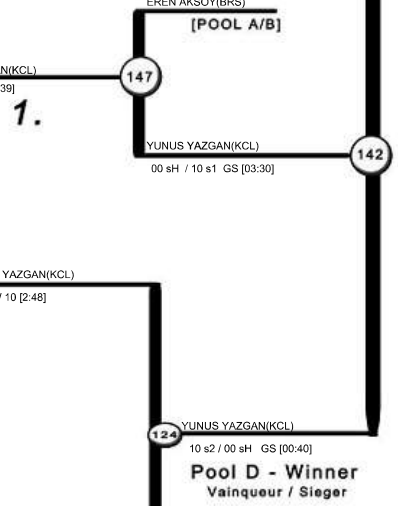

TÜRKİYE JUDO FEDERASYONU
SPOR TOTO BÜYÜKLER TÜRKİYE JUDO ŞAMPİYONASI
9-10 MART 2024 - ANTALYA

A/B

66 KG
72 Judoka

POOL A

POOL B

Results
Resultat / Platzierungen

1. ABDULLAH BERKİN ÖZCAN(IZM)
2. MIZAM KARSLI(ANT)
3. DAVUT TOKTAY(IST)
4. MIHRAÇ AKKUŞ(IST)
5. SEDAT DURMUŞ(SKR)
6. ULUER GÖÇ(KCL)
7. FIRAT ÇEKİM(IST)
8. RAMAZAN YILMAZ(IST)

Repechage / Trostrunde

TÜRKİYE JUDO FEDERASYONU
SPOR TOTO BÜYÜKLER TÜRKİYE JUDO ŞAMPİYONASI
9-10 MART 2024 - ANTALYA

C/D

73 KG
79 Judoka

POOL C

POOL D

Repechage / Trostrunde

Results
Resultat / Platzierungen