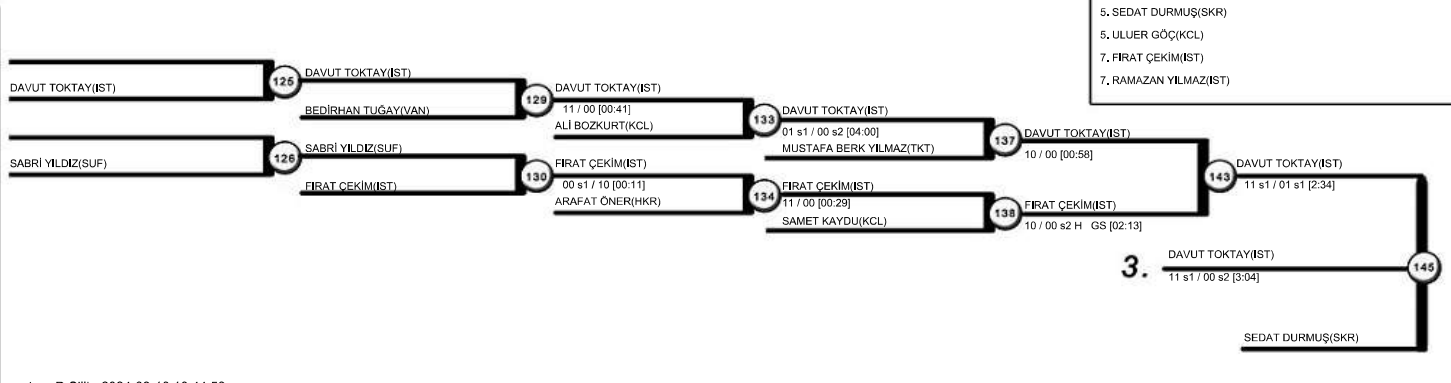

Results
Resultat / Platzierungen

1. ABDULLAH BERKİN ÖZCAN(IZM)
2. MIZAM KARSLI(ANT)
3. DAVUT TOKTAY(IST)
4. MIHRAÇ AKKUŞ(IST)
5. SEDAT DURMUŞ(SKR)
6. ULUER GÖÇ(KCL)
7. FIRAT ÇEKİM(IST)
8. RAMAZAN YILMAZ(IST)

Repechage / Trostrunde