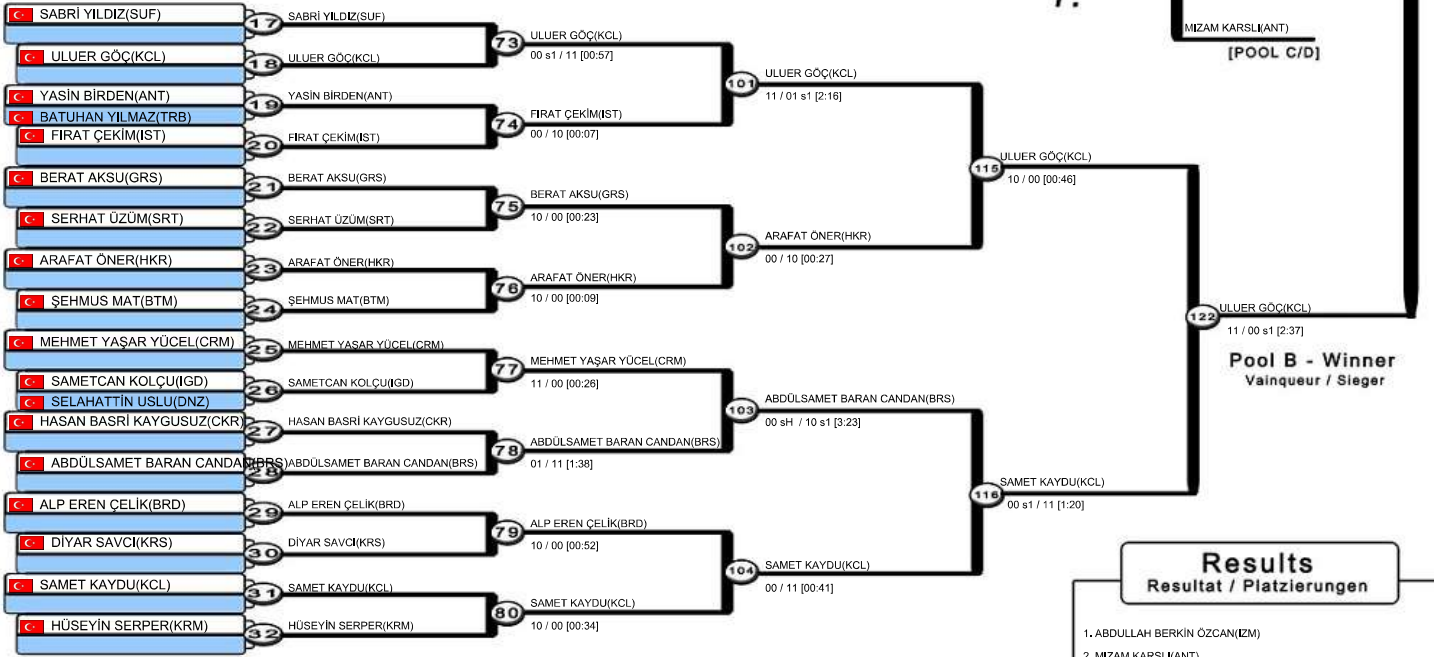

TÜRKİYE JUDO FEDERASYONU
SPOR TOTO BÜYÜKLER TÜRKİYE JUDO ŞAMPİYONASI
9-10 MART 2024 - ANTALYA

A/B

66 KG
72 Judoka

POOL A

POOL B

Results
Resultat / Platzierungen

1. ABDULLAH BERKİN ÖZCAN(IZM)
2. MIZAM KARSLI(ANT)
3. DAVUT TOKTAY(IST)
4. MIHRAÇ AKKUŞ(IST)
5. SEDAT DURMUŞ(SKR)
6. ULUER GÖÇ(KCL)
7. FIRAT ÇEKİM(IST)
8. RAMAZAN YILMAZ(IST)