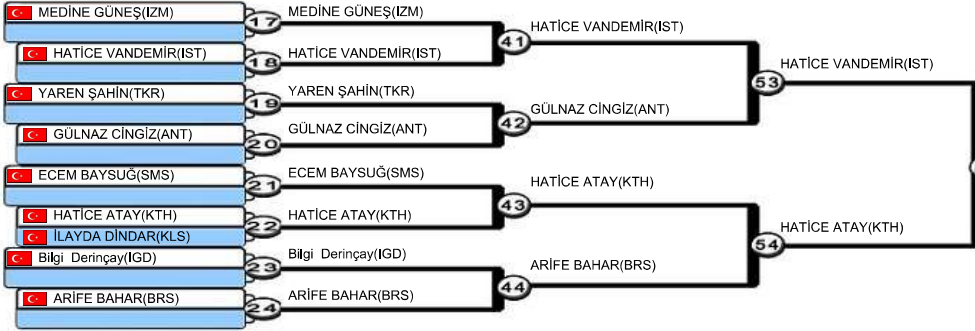

TÜRKİYE JUDO FEDERASYONU
SPOR TOTO BÜYÜKLER TÜRKİYE JUDO ŞAMPİYONASI
9-10 MART 2024 - ANTALYA

70 KG
36 Judoka

POOL A

POOL B

POOL C

POOL D

Repechage / Trostrunde

Results
Resultat / Platzierungen

1. HATİCE VANDEMİR(IST)
2. SILA KORKMAZ(BLK)
3. HATİCE KOÇYİĞİT(ANK)
4. Rümeysa Koto(IST)
5. KÜBRA KONUK(AKS)
6. GÜLNAZ CİNGİZ(ANT)
7. CEYLAN KOCABEY(KIRS)
8. ESMA SAVUN(SRT)

TÜRKİYE JUDO FEDERASYONU
SPOR TOTO BÜYÜKLER TÜRKİYE JUDO ŞAMPİYONASI
9-10 MART 2024 - ANTALYA