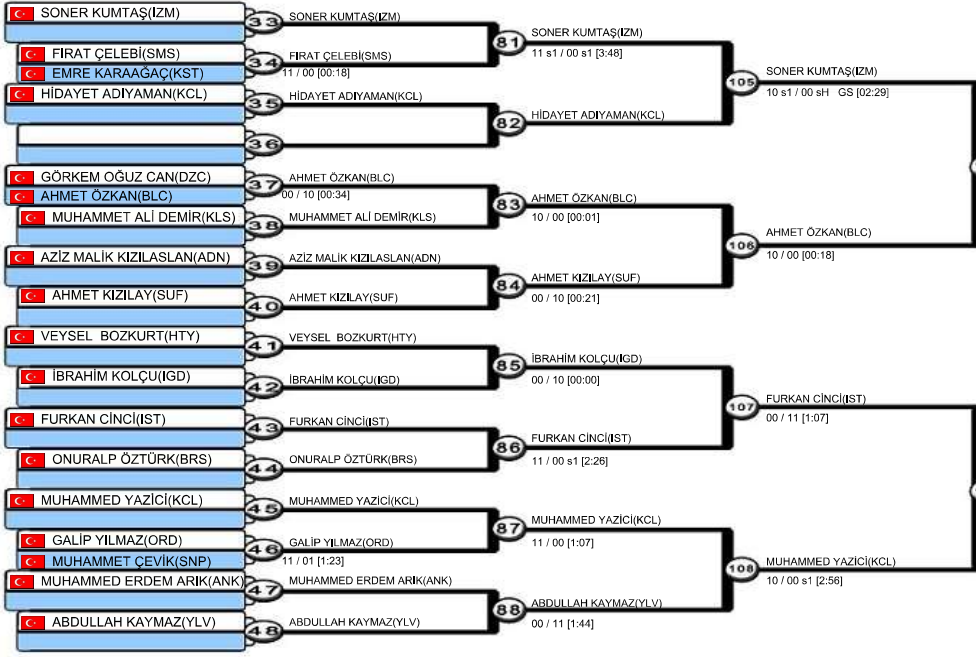

TÜRKİYE JUDO FEDERASYONU
SPOR TOTO BÜYÜKLER TÜRKİYE JUDO ŞAMPİYONASI
9-10 MART 2024 - ANTALYA

A/B

66 KG
72 Judoka

POOL A

POOL B

Results
Resultat / Platzierungen

1. ABDULLAH BERKİN ÖZCAN(IZM)
2. MIZAM KARSLI(ANT)
3. DAVUT TOKTAY(IST)
4. MIHRAÇ AKKUŞ(IST)
5. SEDAT DURMUŞ(SKR)
6. ULUER GÖÇ(KCL)
7. FIRAT ÇEKİM(IST)
8. RAMAZAN YILMAZ(IST)

Repechage / Trostrunde

TÜRKİYE JUDO FEDERASYONU
SPOR TOTO BÜYÜKLER TÜRKİYE JUDO ŞAMPİYONASI
9-10 MART 2024 - ANTALYA

C/D

73 KG
79 Judoka

POOL C

POOL D

Repechage / Trostrunde

Results
Resultat / Platzierungen

1. YUNUS YAZGAN(KCL)
2. EREN AKSOY(BRS)
3. FURKAN CİNCİ(IST)
4. EMRE YAZGAN(KCL)
5. BEYTULLAH GEMİCİ(KCL)
6. EMRE KARADUMAN(KCL)
7. UĞURCAN DİNLER(VAN)
8. MUHAMMED YAZICI(KCL)

TÜRKİYE JUDO FEDERASYONU
SPOR TOTO BÜYÜKLER TÜRKİYE JUDO ŞAMPİYONASI
9-10 MART 2024 - ANTALYA