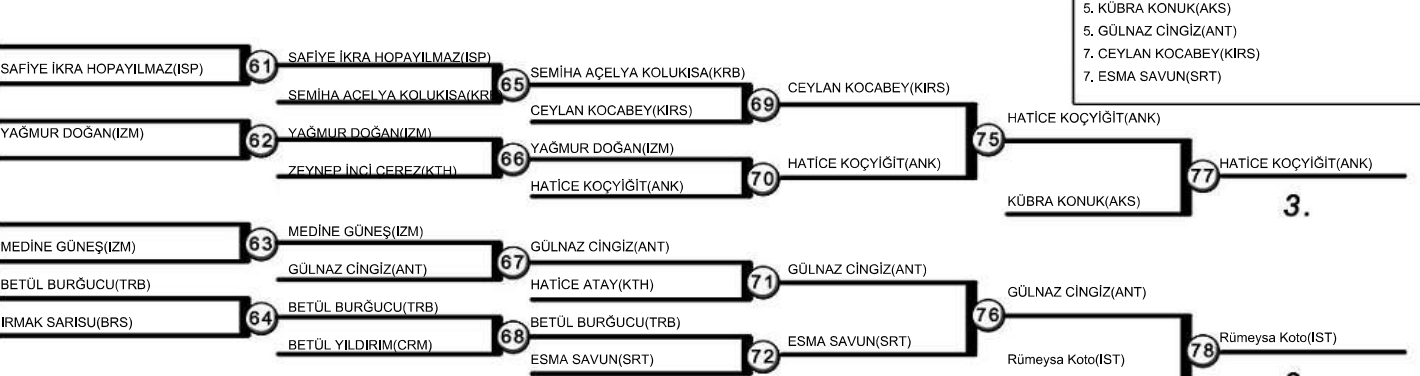

TÜRKİYE JUDO FEDERASYONU
SPOR TOTO BÜYÜKLER TÜRKİYE JUDO ŞAMPİYONASI
9-10 MART 2024 - ANTALYA

70 KG
36 Judoka

POOL A

POOL B

POOL C

POOL D

Repechage / Trostrunde

Results
Resultat / Platzierungen