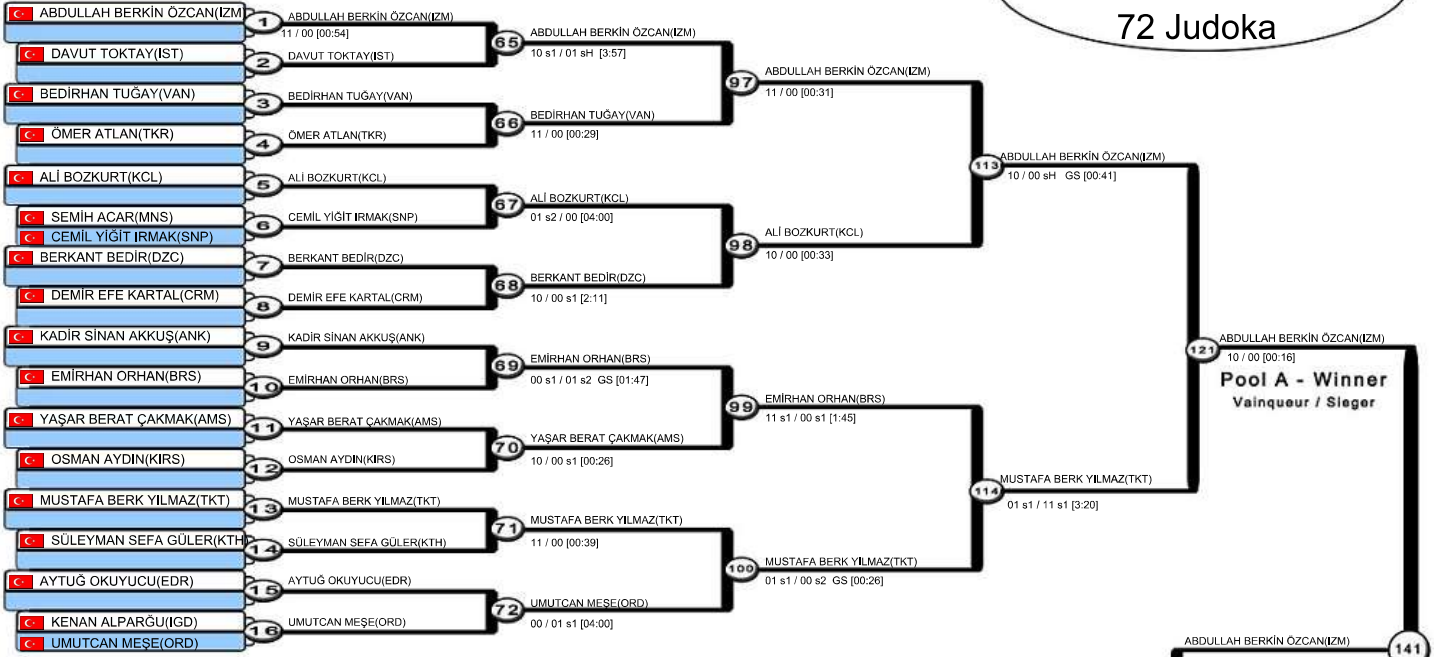

Pool C - Winner
Vainqueur / Sieger

Pool D - Winner
Vainqueur / Sieger

Results Resultat / Platzierungen	
1.	YUNUS EMRE ESENBÖĞA(IST)
2.	EMİRHAN KARAHAN(KCL)
3.	BERKAY AYDIN(KCL)
3.	ENES USLU(IST)
5.	ONUR TAŞCI(ERZ)
5.	ALPEREN ERGÜN(IST)
7.	EFE CAN TAŞCI(IST)
7.	EMİRHAN KULAÇ(ORD)

TÜRKİYE JUDO FEDERASYONU
SPOR TOTO BÜYÜKLER TÜRKİYE JUDO ŞAMPİYONASI
9-10 MART 2024 - ANTALYA

A/B

66 KG
72 Judoka

POOL A

POOL B

Results
Resultat / Platzierungen

1. ABDULLAH BERKİN ÖZCAN(IZM)
2. MIZAM KARSLI(ANT)
3. DAVUT TOKTAY(IST)
4. MIHRAÇ AKKUŞ(IST)
5. SEDAT DURMUŞ(SKR)
6. ULUER GÖÇ(KCL)
7. FIRAT ÇEKİM(IST)
8. RAMAZAN YILMAZ(IST)