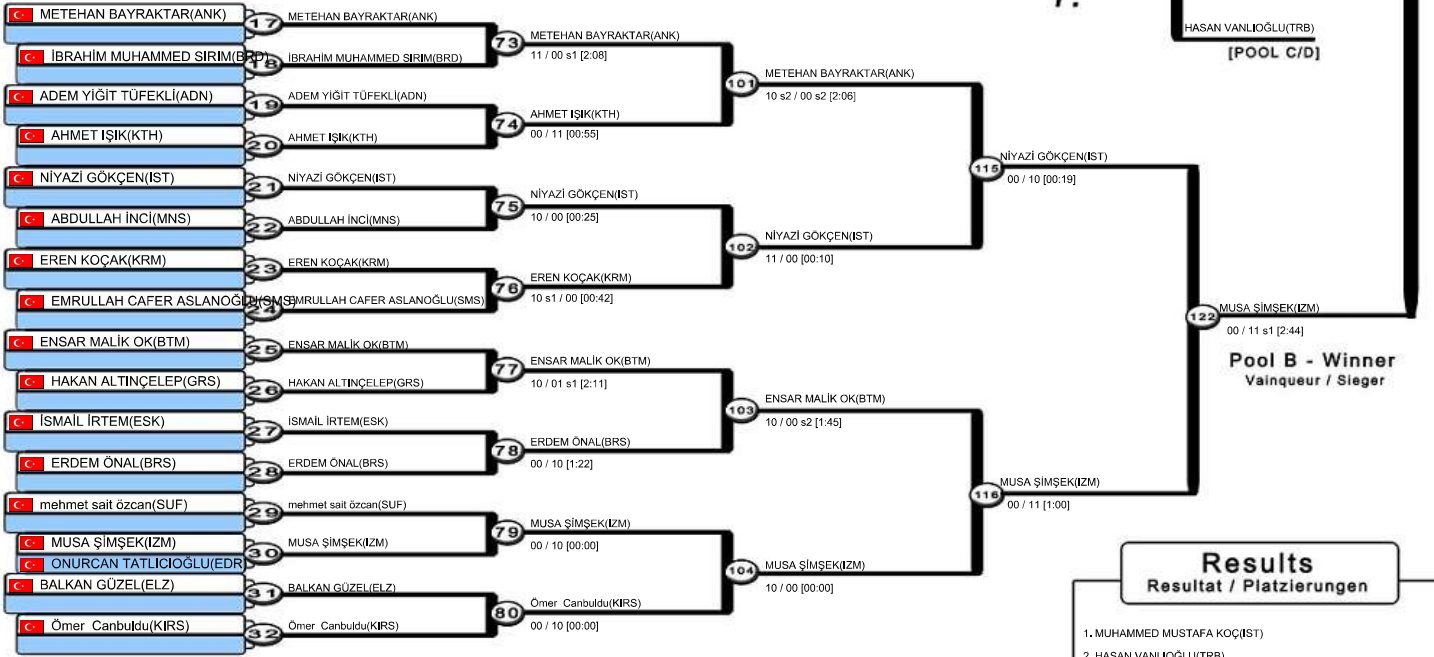

TÜRKİYE JUDO FEDERASYONU
SPOR TOTO BÜYÜKLER TÜRKİYE JUDO ŞAMPİYONASI
9-10 MART 2024 - ANTALYA

A/B

81 KG
66 Judoka

POOL A

POOL B

Results

Resultat / Platzierungen

1. MUHAMMED MUSTAFA KOÇ(IST)
2. HASAN VANLIOĞLU(TRB)
3. NIYAZI GÖKÇEN(IST)
4. MUSA ŞİMŞEK(IZM)
5. ÖMER FARUK ATAÇ(KCL)
6. YASİN REVAZ ŞENOL(SKRS)
7. SELAHATTİN ELBAŞ(KNY)
8. HASAN EFE KOÇAK(KNY)

Repechage / Trostrunde