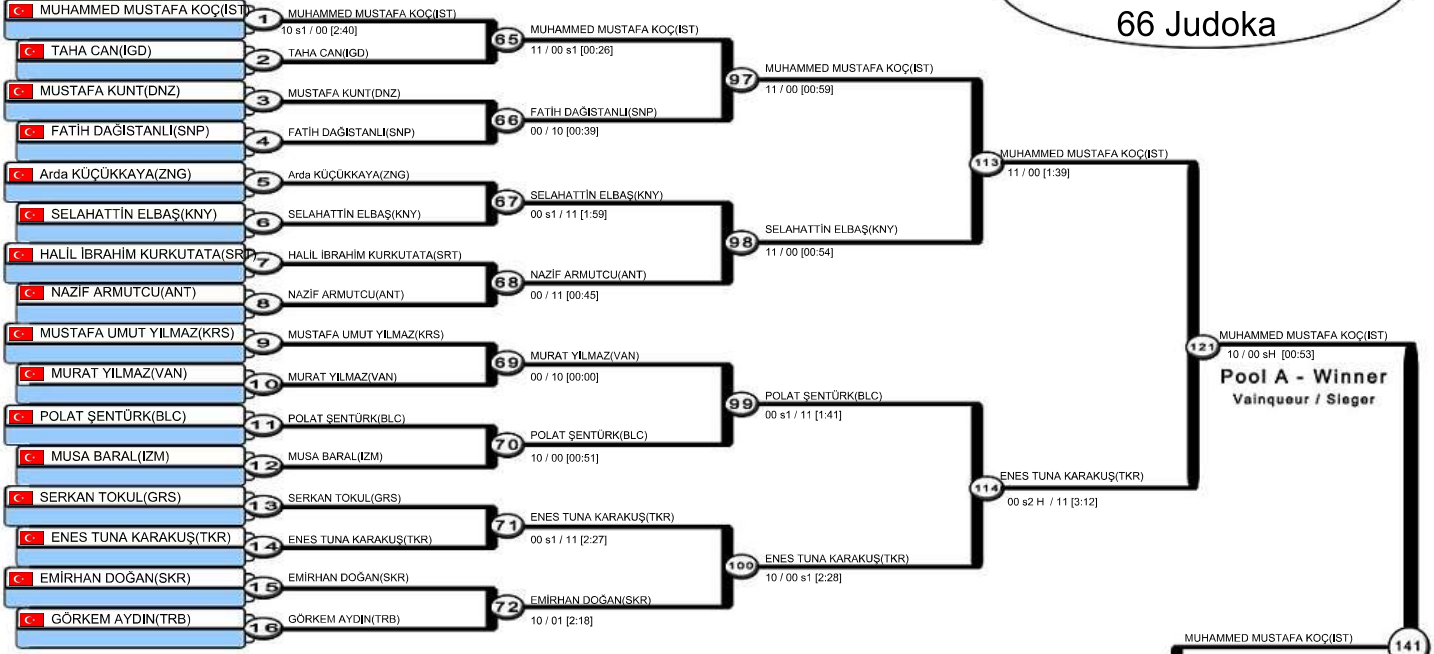

1. YUNUS YAZGAN(KCL)
2. EREN AKSOY(BRS)
3. FURKAN CİNCİ(IST)
4. EMRE YAZGAN(KCL)
5. BEYTULLAH GEMİCİ(KCL)
6. EMRE KARADUMAN(KCL)
7. UĞURCAN DİNLER(VAN)
8. MUHAMMED YAZICI(KCL)

TÜRKİYE JUDO FEDERASYONU
SPOR TOTO BÜYÜKLER TÜRKİYE JUDO ŞAMPİYONASI
9-10 MART 2024 - ANTALYA

A/B

81 KG
66 Judoka

POOL A

POOL B

Results

Resultat / Platzierungen

- MUHAMMED MUSTAFA KOÇ(IST)
- HASAN VANLIOĞLU(TRB)
- NIYAZI GÖKÇEN(IST)
- MUSA ŞİMŞEK(IZM)
- ÖMER FARUK ATAÇ(KCL)
- YASİN REVAZ ŞENOL(SKRS)
- SELAHATTİN ELBAŞ(KNY)
- HASAN EFE KOÇAK(KNY)