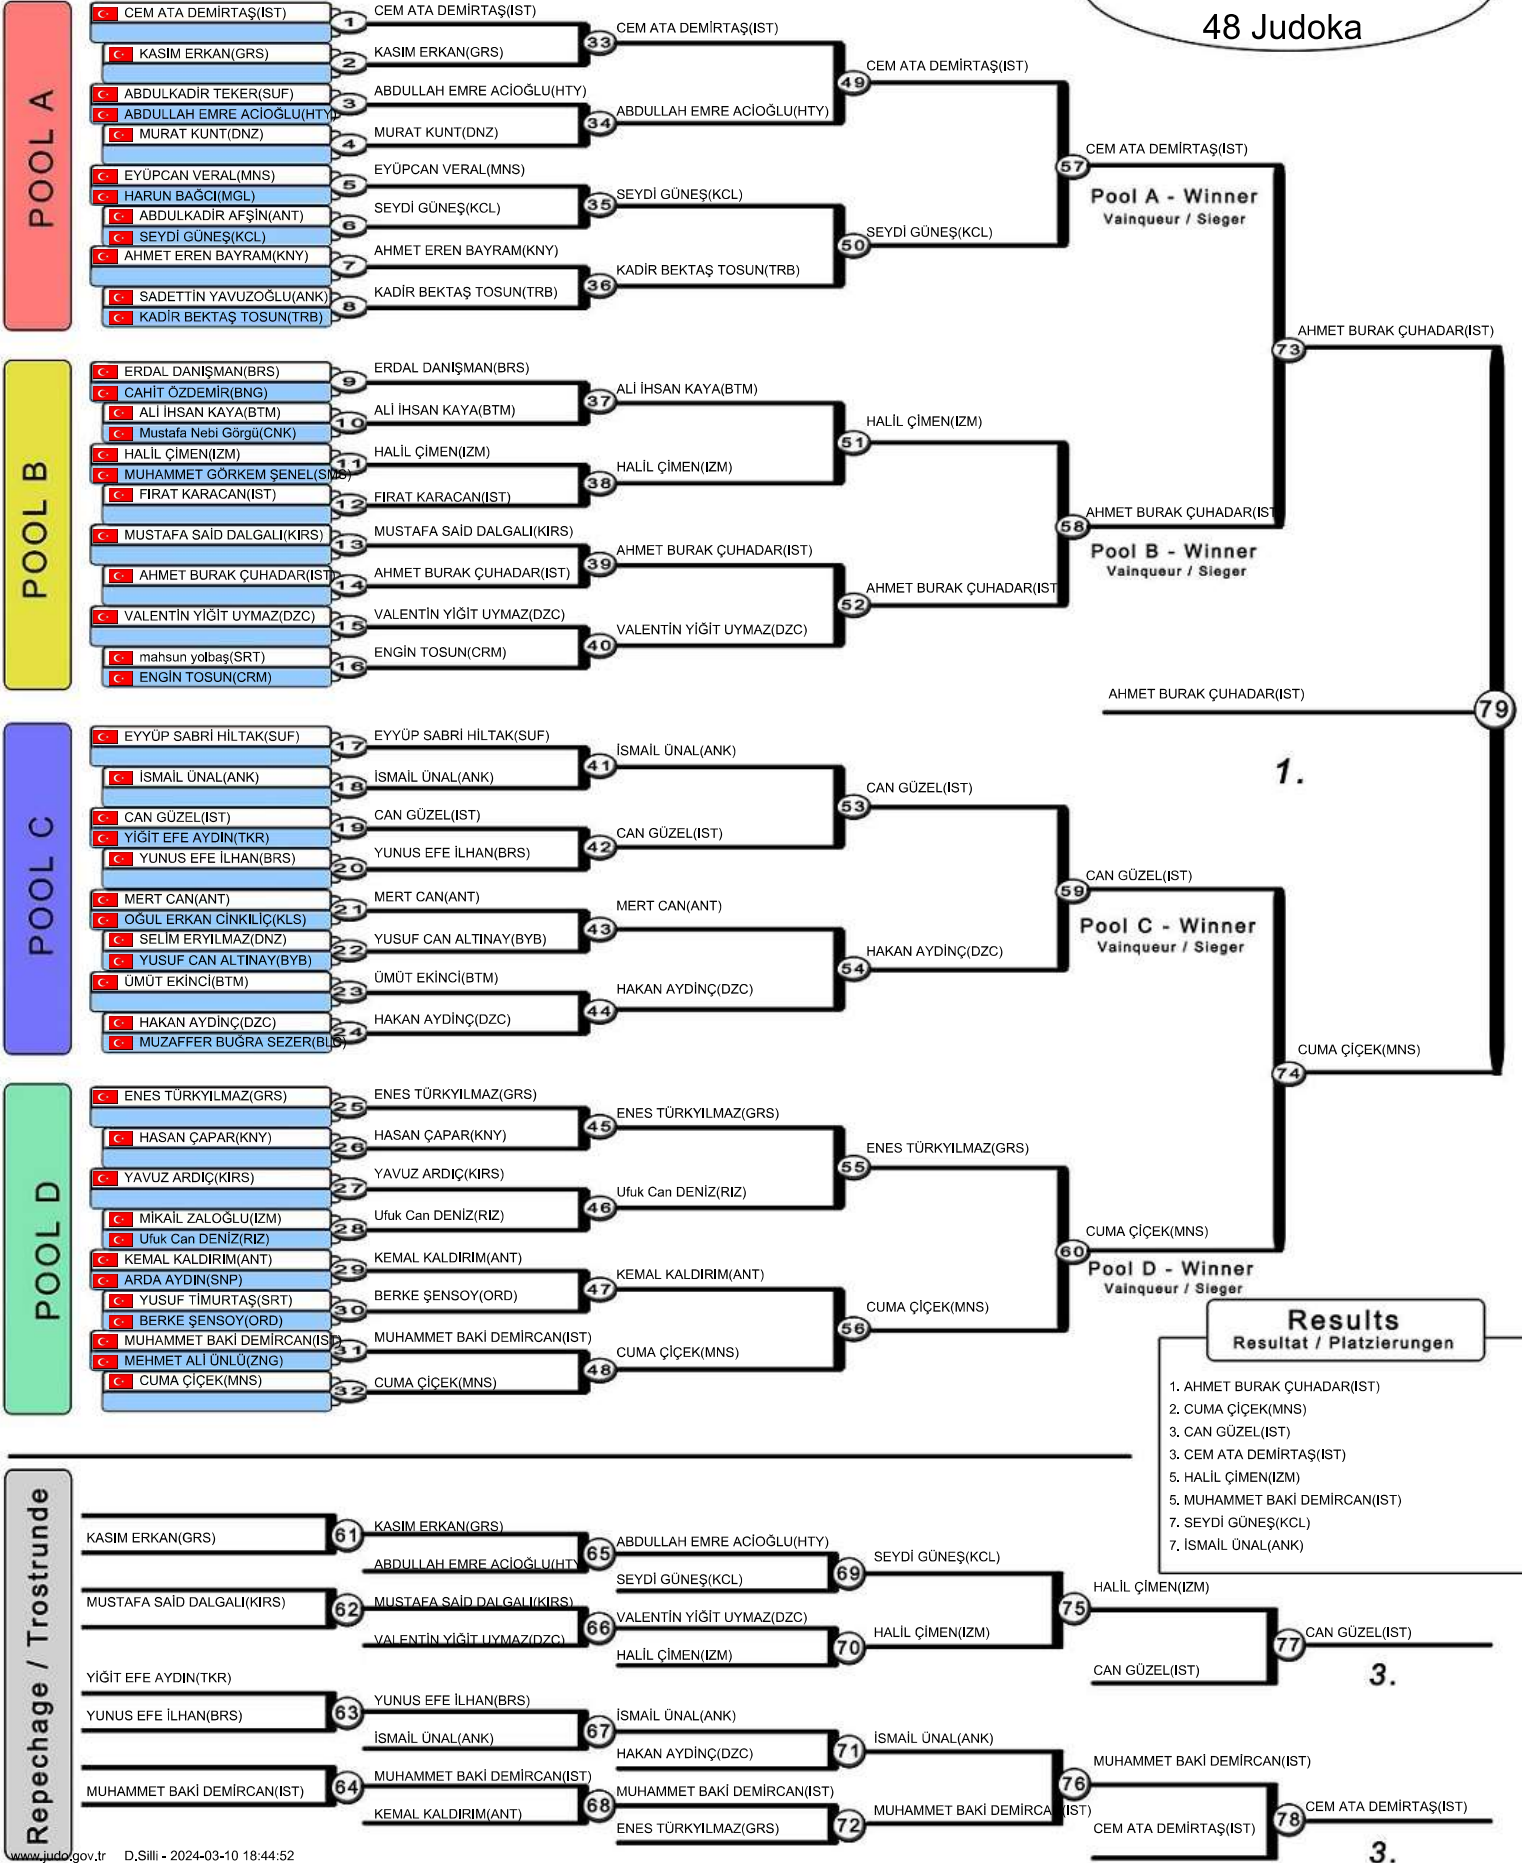

TÜRKİYE JUDO FEDERASYONU
SPOR TOTO BÜYÜKLER TÜRKİYE JUDO ŞAMPİYONASI
9-10 MART 2024 - ANTALYA

90 KG
48 Judoka

TÜRKİYE JUDO FEDERASYONU
SPOR TOTO BÜYÜKLER TÜRKİYE JUDO ŞAMPİYONASI
9-10 MART 2024 - ANTALYA

100 KG
34 Judoka

POOL A

1	ÖMER FARUK AKKOYUNLU(TRB)	33	ÖMER FARUK AKKOYUNLU(TRB)
2	ABDİL MURAT ALDAM(DNZ)	34	ADNAN KILIÇ(GRS)
3	YUSUF EREN ŞAHİN(DZC)	35	ADNAN KILIÇ(GRS)
4	ADNAN KILIÇ(GRS)	36	ADNAN KILIÇ(GRS)
5	SİDAR AKKUŞ(IST)	37	MEVLÜT ÖZTAŞ(KNY)
6	MEVLÜT ÖZTAŞ(KNY)	38	MEVLÜT ÖZTAŞ(KNY)
7	OZAN CİLA(ANK)	39	ABDÜLMECİT GÜR(ORD)
8	ABDÜLMECİT GÜR(ORD)	40	ABDÜLMECİT GÜR(ORD)

POOL B

9	Yiğit Kalfa(SMS)	37	SUAT CAN YAPICI(IST)
10	SUAT CAN YAPICI(IST)	38	SUAT CAN YAPICI(IST)
11	SEYYİD CAN BARAN(SUF)	39	SEYYİD CAN BARAN(SUF)
12	ESAT YÜREK(BTM)	40	SEYYİD CAN BARAN(SUF)
13	KADİR CAN USTA(TRB)	41	KADİR CAN USTA(TRB)
14	EMİRHAN KAYA(IGD)	42	KADİR CAN USTA(TRB)
15	HASAN CAN KOLCU(ANK)	43	KADİR CAN USTA(TRB)
16	HALİL BURAN(BLK)	44	ERDEM SEFA YAŞAR(KST)
17	ERDEM SEFA YAŞAR(KST)	45	ERDEM SEFA YAŞAR(KST)

POOL C

17	DURŞUN ALİ EKİNCİ(SNP)	41	DURŞUN ALİ EKİNCİ(SNP)
18	KEMAL TARIK PAKYÜREK(ADN)	42	FEYYAZ YAZICI(IST)
19	ABDULLAH TEKPINAR(ANK)	43	FEYYAZ YAZICI(IST)
20	FEYYAZ YAZICI(IST)	44	FEYYAZ YAZICI(IST)
21	YAKUP KARA(KNY)	45	FEYYAZ YAZICI(IST)
22	OĞULCAN KOÇBOĞA(MNS)	46	VİTALİK EFE UYMAZ(DZC)
23	VİTALİK EFE UYMAZ(DZC)	47	VİTALİK EFE UYMAZ(DZC)
24	KADİR CAN ÇELİK(KST)	48	KADİR CAN ÇELİK(KST)
25	Ahmet Hayta(DNZ)	49	KADİR CAN ÇELİK(KST)

POOL D

25	MUHAMMET TUNCAY ÇİFTÇİ(SUF)	45	ALİMETEHAN KÖSE(GRS)
26	ALİMETEHAN KÖSE(GRS)	46	ALİMETEHAN KÖSE(GRS)
27	MERT YASİN KARA(KNY)	47	OZAN KAZEL(IST)
28	OZAN KAZEL(IST)	48	OZAN KAZEL(IST)
29	HAMZA KARABULUT(BTM)	49	OZAN KAZEL(IST)
30	MUSA ÇAKIR(ANT)	50	MUSA ÇAKIR(ANT)
31	BERKAY AKDEMİR(TRB)	51	MUSA ÇAKIR(ANT)
32	ABDULMUTTALIP BAYIK(SRK)	52	MUSA ÇAKIR(ANT)

Repechage / Trostrunde

61	YUSUF EREN ŞAHİN(DZC)	65	ÖMER FARUK AKKOYUNLU(TRB)	69	MEVLÜT ÖZTAŞ(KNY)	75	MEVLÜT ÖZTAŞ(KNY)
62	Yiğit Kalfa(SMS)	66	Yiğit Kalfa(SMS)	70	Yiğit Kalfa(SMS)	76	Yiğit Kalfa(SMS)
63	YAKUP KARA(KNY)	67	DURŞUN ALİ EKİNCİ(SNP)	71	YAKUP KARA(KNY)	77	MEVLÜT ÖZTAŞ(KNY)
64	MERT YASİN KARA(KNY)	68	MERT YASİN KARA(KNY)	72	MERT YASİN KARA(KNY)	78	ADNAN KILIÇ(GRS)