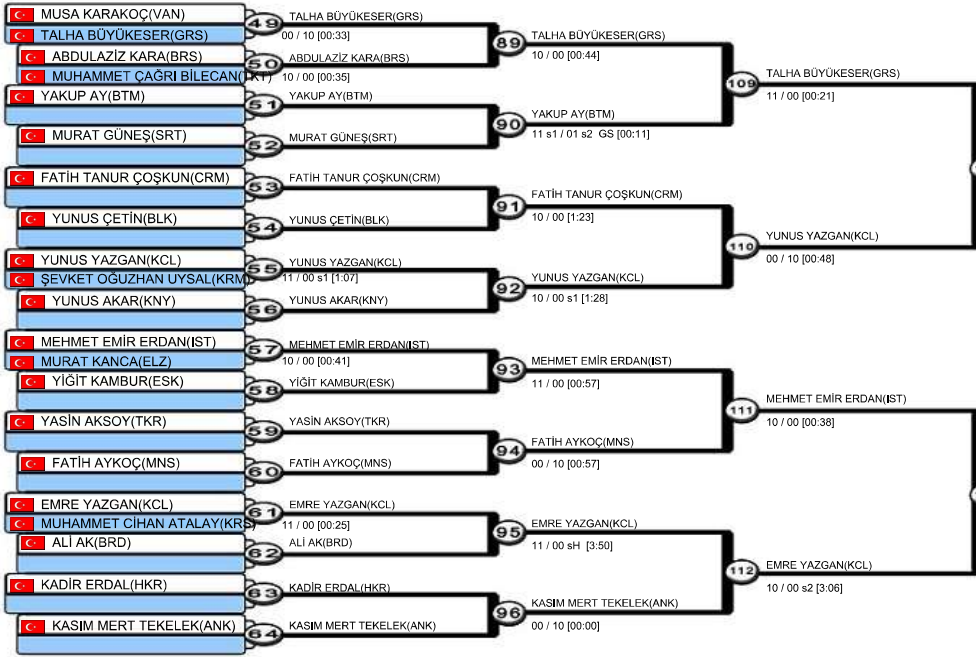

TÜRKİYE JUDO FEDERASYONU
SPOR TOTO BÜYÜKLER TÜRKİYE JUDO ŞAMPİYONASI
9-10 MART 2024 - ANTALYA

A/B

66 KG
72 Judoka

POOL A

POOL B

Results
Resultat / Platzierungen

1. ABDULLAH BERKİN ÖZCAN(IZM)
2. MIZAM KARSLI(ANT)
3. DAVUT TOKTAY(IST)
4. MIHRAÇ AKKUŞ(IST)
5. SEDAT DURMUŞ(SKR)
6. ULUER GÖÇ(KCL)
7. FIRAT ÇEKİM(IST)
8. RAMAZAN YILMAZ(IST)

Repechage / Trostrunde

TÜRKİYE JUDO FEDERASYONU
SPOR TOTO BÜYÜKLER TÜRKİYE JUDO ŞAMPİYONASI
9-10 MART 2024 - ANTALYA

C/D

73 KG
79 Judoka

POOL C

POOL D

Repechage / Trostrunde

Results
Resultat / Platzierungen

1. YUNUS YAZGAN(KCL)
2. EREN AKSOY(BRS)
3. FURKAN CİNCİ(IST)
4. EMRE YAZGAN(KCL)
5. BEYTULLAH GEMİCİ(KCL)
6. EMRE KARADUMAN(KCL)
7. UĞURCAN DİNLER(VAN)
8. MUHAMMED YAZICI(KCL)

TÜRKİYE JUDO FEDERASYONU
SPOR TOTO BÜYÜKLER TÜRKİYE JUDO ŞAMPİYONASI
9-10 MART 2024 - ANTALYA