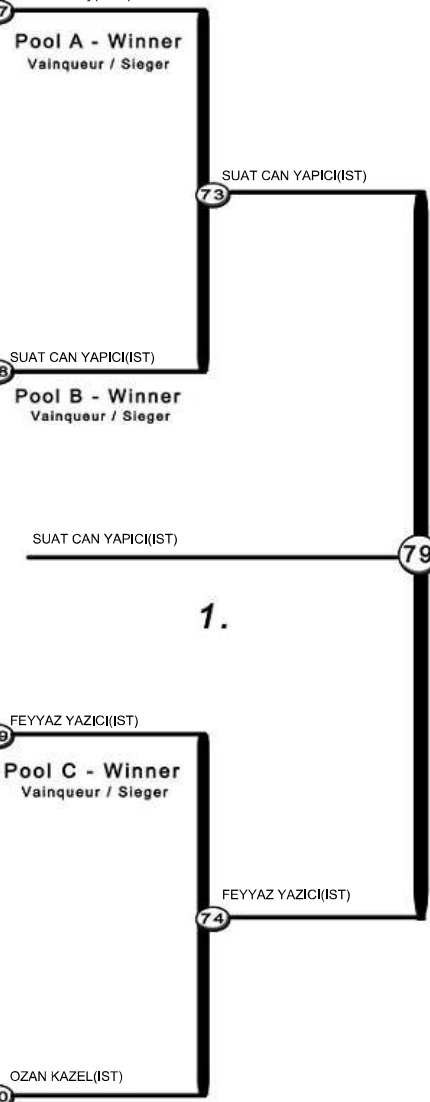

POOL C

17	DURŞUN ALİ EKİNCİ(SNP)	41	DURŞUN ALİ EKİNCİ(SNP)
18	KEMAL TARIK PAKYÜREK(ADN)	42	FEYYAZ YAZICI(IST)
19	ABDULLAH TEKPINAR(ANK)	43	FEYYAZ YAZICI(IST)
20	FEYYAZ YAZICI(IST)	44	FEYYAZ YAZICI(IST)
21	YAKUP KARA(KNY)	45	FEYYAZ YAZICI(IST)
22	OĞULCAN KOÇBOĞA(MNS)	46	VİTALİK EFE UYMAZ(DZC)
23	VİTALİK EFE UYMAZ(DZC)	47	VİTALİK EFE UYMAZ(DZC)
24	KADİR CAN ÇELİK(KST)	48	KADİR CAN ÇELİK(KST)
25	Ahmet Hayta(DNZ)	49	KADİR CAN ÇELİK(KST)

POOL D

25	MUHAMMET TUNCAY ÇİFTÇİ(SUF)	45	ALİMETEHAN KÖSE(GRS)
26	ALİMETEHAN KÖSE(GRS)	46	ALİMETEHAN KÖSE(GRS)
27	MERT YASİN KARA(KNY)	47	OZAN KAZEL(IST)
28	OZAN KAZEL(IST)	48	OZAN KAZEL(IST)
29	HAMZA KARABULUT(BTM)	49	OZAN KAZEL(IST)
30	MUSA ÇAKIR(ANT)	50	MUSA ÇAKIR(ANT)
31	BERKAY AKDEMİR(TRB)	51	MUSA ÇAKIR(ANT)
32	ABDULMUTTALIP BAYIK(SRK)	52	MUSA ÇAKIR(ANT)

Repechage / Trostrunde

61	YUSUF EREN ŞAHİN(DZC)	65	ÖMER FARUK AKKOYUNLU(TRB)	69	MEVLÜT ÖZTAŞ(KNY)	75	MEVLÜT ÖZTAŞ(KNY)
62	Yiğit Kalfa(SMS)	66	Yiğit Kalfa(SMS)	70	Yiğit Kalfa(SMS)	76	Yiğit Kalfa(SMS)
63	YAKUP KARA(KNY)	67	DURŞUN ALİ EKİNCİ(SNP)	71	YAKUP KARA(KNY)	77	MEVLÜT ÖZTAŞ(KNY)
64	MERT YASİN KARA(KNY)	68	MERT YASİN KARA(KNY)	72	MERT YASİN KARA(KNY)	78	ADNAN KILIÇ(GRS)

1. **Results**
   Resultat / Platzierungen
1. SUAT CAN YAPICI(IST)
  2. FEYYAZ YAZICI(IST)
  3. MEVLÜT ÖZTAŞ(KNY)
  4. ADNAN KILIÇ(GRS)
  5. OZAN KAZEL(IST)
  6. YAKUP KARA(KNY)
  7. Yiğit Kalfa(SMS)
  8. MERT YASİN KARA(KNY)