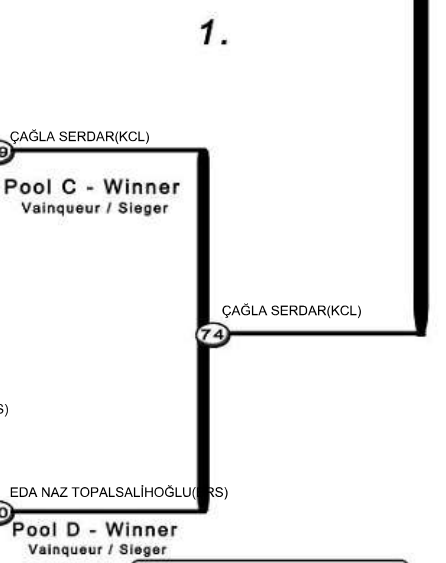

POOL D

25	EDA NAZ TOPALSALİHOĞLU(BRS)	45	EDA NAZ TOPALSALİHOĞLU(BRS)
26	BİRGÜL DUMAN(ANK)	46	ELANUR SARIKAYA(DNZ)
27	BEDİA SU BOLAT(BRD)	47	LEYLE KAYMAZ(YLV)
28	MELEK ÇİFTÇİ(BTM)	48	MÜBERRA GÜNEŞ(İST)
29	ELANUR SARIKAYA(DNZ)	49	ŞİLAN CANPOLAT(IZM)
30	AYŞENUR TÜRHAN(KTH)	50	ELİF AZRA KÜLAK(SKR)
31	DİDAR TURMUŞ(KRM)	51	
32	LEYLE KAYMAZ(YLV)	52	
33	MÜBERRA GÜNEŞ(İST)	53	
34	ESMA NUR EROĞLU(AKS)	54	
35	LEYLE HAZAL KANDEMİR(TRB)	55	
36	ŞİLAN CANPOLAT(IZM)	56	
37	ELİF DURSUN(KIRS)	57	
38	ELİF AZRA KÜLAK(SKR)	58	

Repechage / Trostrunde

61	RABİA KURŞAT(VAN)	65	SILA DURMAZ(KRM)
62	EYLÜL BUDAK(EDR)	66	MERVE AYBÜKE ÖZDEMİR(BLC)
63	NAZ KORKMAZ(MNS)	67	HİLAL SEMA BİRİNCİ(TRB)
64	BİRGÜL DUMAN(ANK)	68	ELANUR SARIKAYA(DNZ)
65	SILA DURMAZ(KRM)	69	EBRU ŞAHİN(IST)
66	EYLÜL BUDAK(EDR)	70	EYLÜL BUDAK(EDR)
67	HİLAL SEMA BİRİNCİ(TRB)	71	EMİNE İKRA CANDAN(ADN)
68	ELANUR SARIKAYA(DNZ)	72	MÜBERRA GÜNEŞ(İST)
69	EBRU ŞAHİN(IST)	73	DOĞA SEVGİ SÜREN(BRS)
70	EYLÜL BUDAK(EDR)	74	ÇAĞLA SERDAR(KCL)
71	EMİNE İKRA CANDAN(ADN)	75	EBRU ŞAHİN(IST)
72	MÜBERRA GÜNEŞ(İST)	76	EMİNE İKRA CANDAN(ADN)
73	DOĞA SEVGİ SÜREN(BRS)	77	EBRU ŞAHİN(IST)
74	ÇAĞLA SERDAR(KCL)	78	EMİNE İKRA CANDAN(ADN)
75	EBRU ŞAHİN(IST)	79	ÇAĞLA SERDAR(KCL)
76	EMİNE İKRA CANDAN(ADN)		
77	EBRU ŞAHİN(IST)		
78	EMİNE İKRA CANDAN(ADN)		
79	ÇAĞLA SERDAR(KCL)		

Results
Resultat / Platzierungen

1. ÇAĞLA SERDAR(KCL)
2. MERVE NUR ALKIŞ(IZM)
3. EBRU ŞAHİN(IST)
4. EMİNE İKRA CANDAN(ADN)
5. EDA NAZ TOPALSALİHOĞLU(BRS)
6. DOĞA SEVGİ SÜREN(BRS)
7. EYLÜL BUDAK(EDR)
8. MÜBERRA GÜNEŞ(IST)