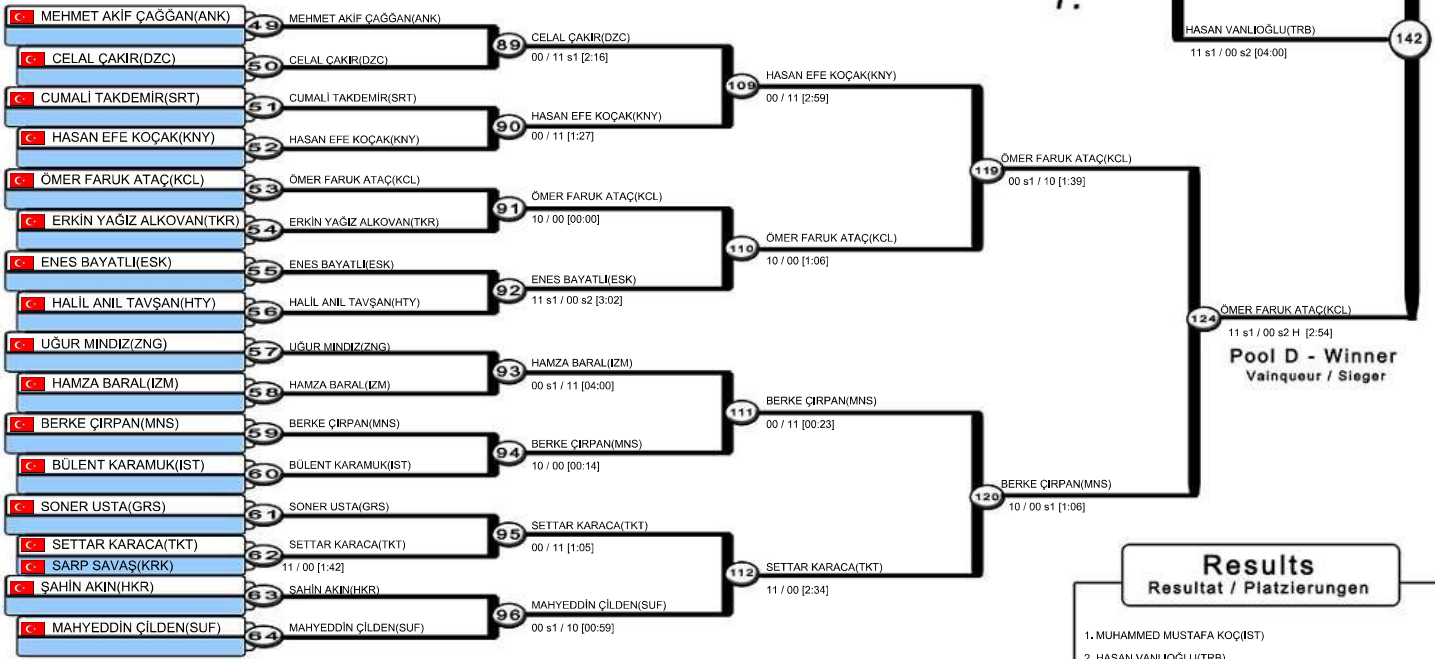

Repechage / Trostrunde

TÜRKİYE JUDO FEDERASYONU
SPOR TOTO BÜYÜKLER TÜRKİYE JUDO ŞAMPİYONASI
9-10 MART 2024 - ANTALYA

C/D

81 KG
66 Judoka

POOL C

POOL D

Repechage / Trostrunde

TÜRKİYE JUDO FEDERASYONU
SPOR TOTO BÜYÜKLER TÜRKİYE JUDO ŞAMPİYONASI
9-10 MART 2024 - ANTALYA

90 KG
48 Judoka

TÜRKİYE JUDO FEDERASYONU
SPOR TOTO BÜYÜKLER TÜRKİYE JUDO ŞAMPİYONASI
9-10 MART 2024 - ANTALYA

100 KG
34 Judoka

POOL A

1	ÖMER FARUK AKKOYUNLU(TRB)	33	ÖMER FARUK AKKOYUNLU(TRB)
2	ABDİL MURAT ALDAM(DNZ)	34	ADNAN KILIÇ(GRS)
3	YUSUF EREN ŞAHİN(DZC)	35	ADNAN KILIÇ(GRS)
4	ADNAN KILIÇ(GRS)	36	ADNAN KILIÇ(GRS)
5	SİDAR AKKUŞ(IST)	37	MEVLÜT ÖZTAŞ(KNY)
6	MEVLÜT ÖZTAŞ(KNY)	38	MEVLÜT ÖZTAŞ(KNY)
7	OZAN CİLA(ANK)	39	ABDÜLMECİT GÜR(ORD)
8	ABDÜLMECİT GÜR(ORD)	40	ABDÜLMECİT GÜR(ORD)