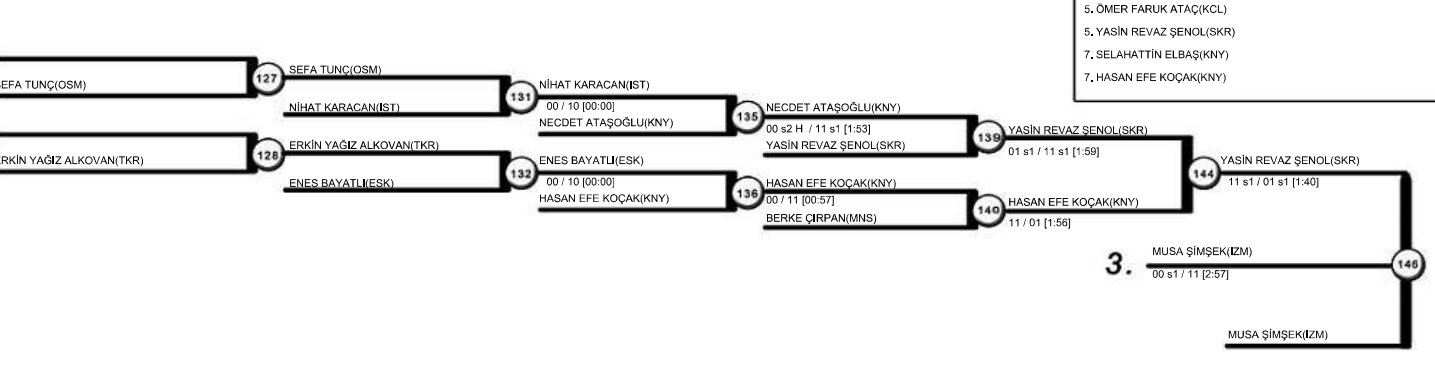

Repechage / Trostrunde