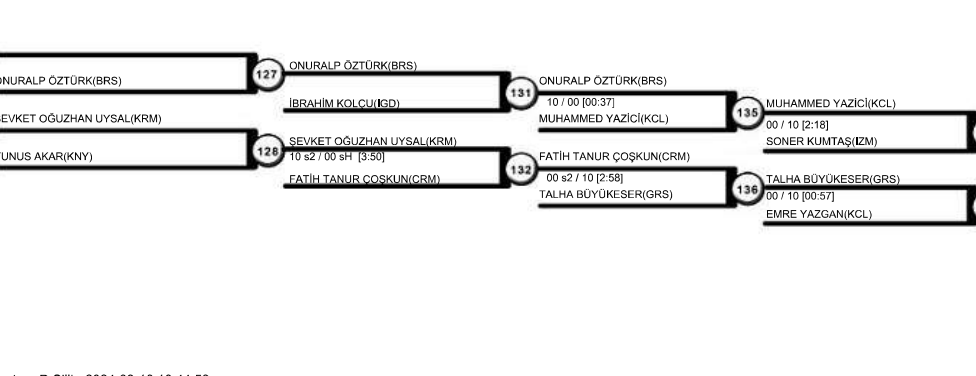

Repechage / Trostrunde

TÜRKİYE JUDO FEDERASYONU
SPOR TOTO BÜYÜKLER TÜRKİYE JUDO ŞAMPİYONASI
9-10 MART 2024 - ANTALYA

C/D

73 KG
79 Judoka

POOL C

POOL D

Repechage / Trostrunde

Results
Resultat / Platzierungen