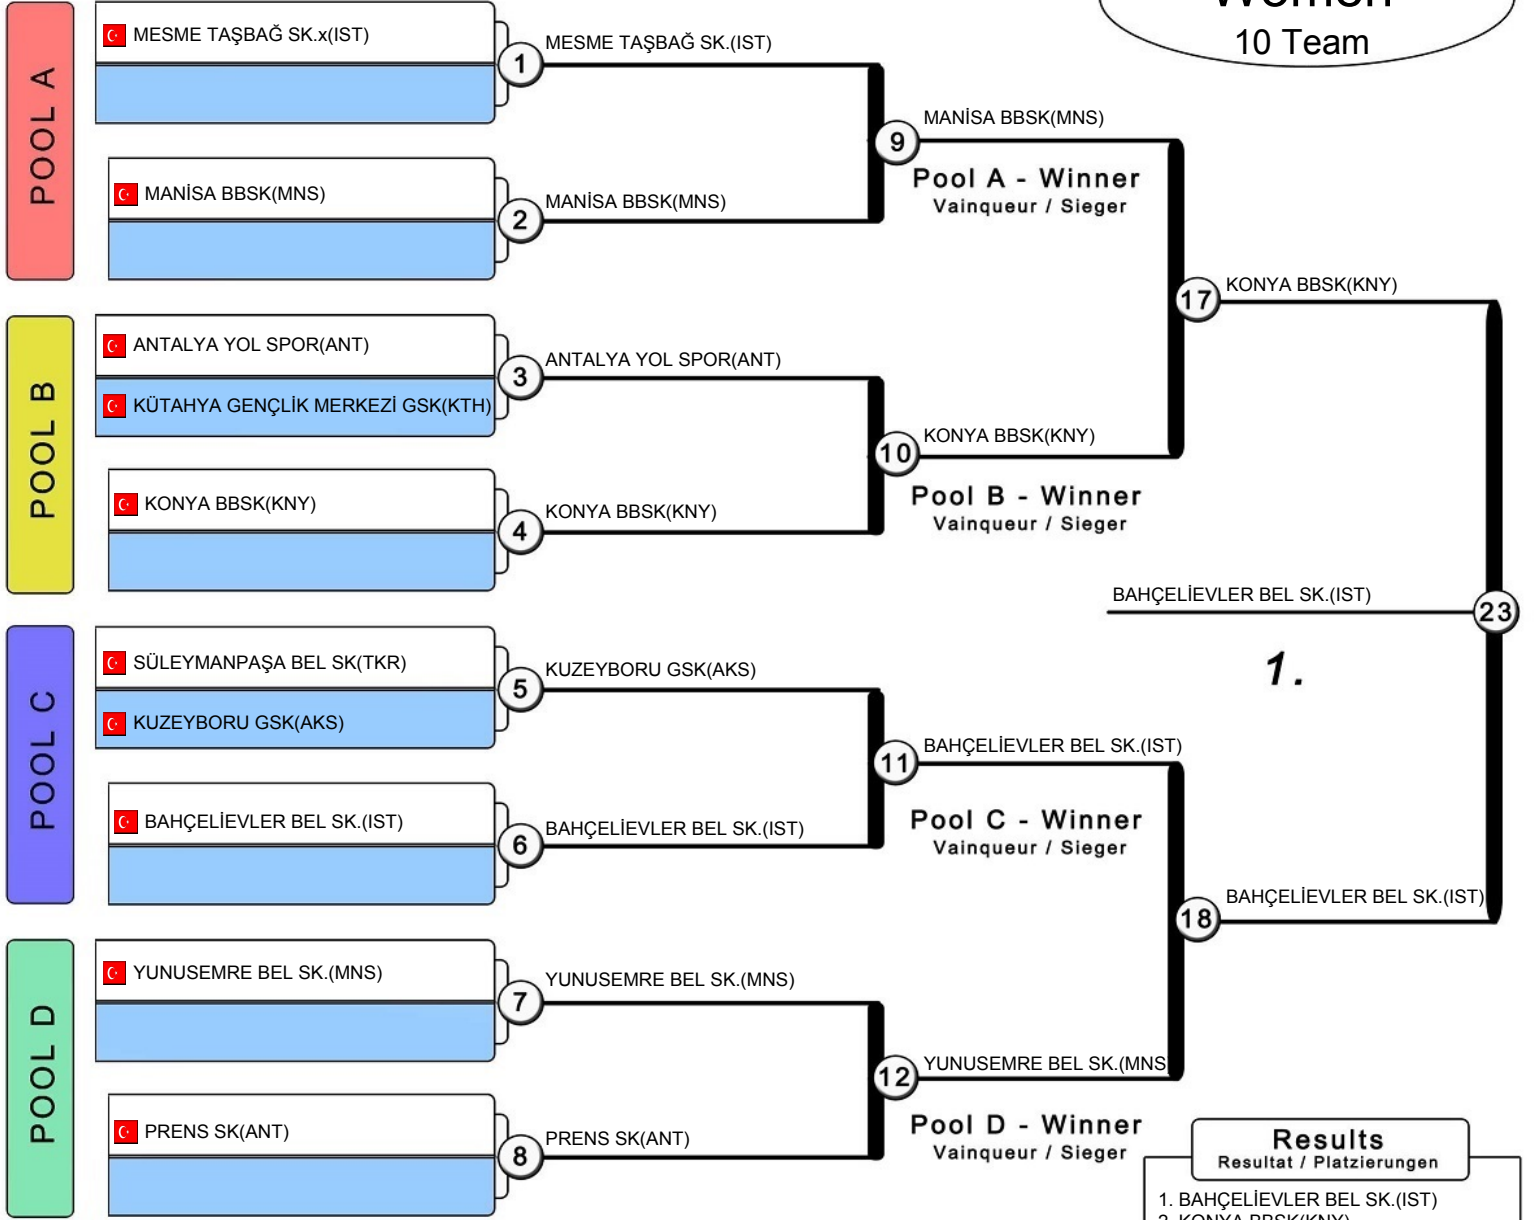

TÜRKİYE JUDO FEDERASYONU ve EDİRNE JUDO İL TEMSİLCİLİĞİ

SÜPER LİG YÜKSELMELERİ

29 ARALIK 2022 - ANKARA

Women
10 Team

Results
Resultat / Platzierungen
1. BAHÇELİEVLER BEL SK.(IST)
2. KONYA BBSK(KNY)
3. YUNUSEMRE BEL SK.(MNS)
3. MANİSA BBSK(MNS)
5. MESME TAŞBAĞ SK.(IST)
5. KUZEYBORU GSK(AKS)
7. ANTALYA YOL SPOR(ANT)
7. PRENS SK(ANT)