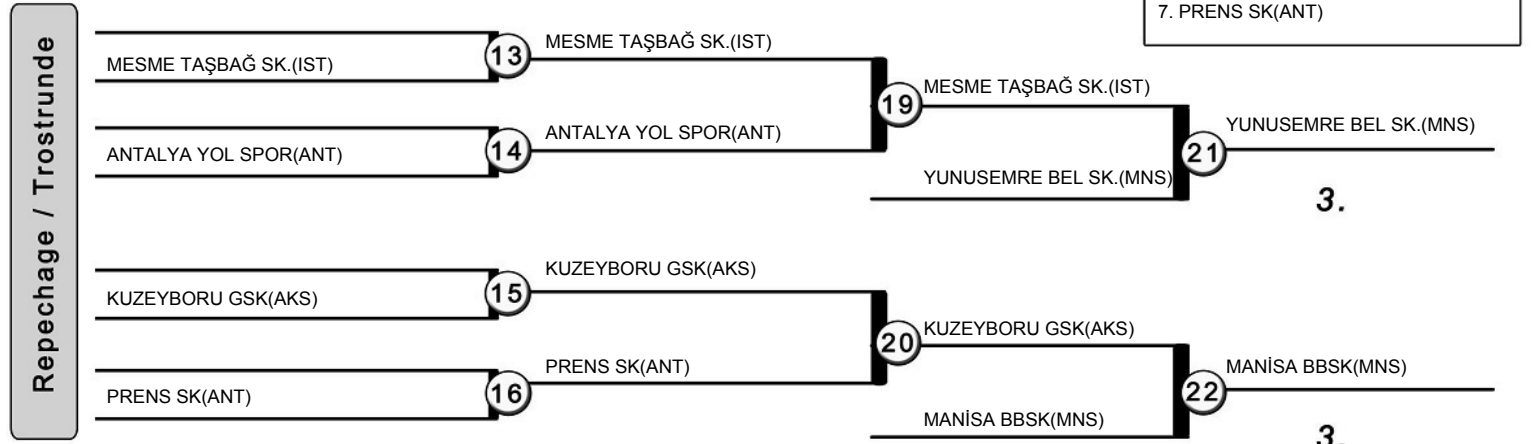

TÜRKİYE JUDO FEDERASYONU ve EDİRNE JUDO İL TEMSİLCİLİĞİ

SÜPER LİG YÜKSELMELERİ

29 ARALIK 2022 - ANKARA

Women
10 Team

Results
Resultat / Platzierungen
1. BAHÇELİEVLER BEL SK.(IST)
2. KONYA BBSK(KNY)
3. YUNUSEMRE BEL SK.(MNS)
3. MANİSA BBSK(MNS)
5. MESME TAŞBAĞ SK.(IST)
5. KUZEYBORU GSK(AKS)
7. ANTALYA YOL SPOR(ANT)
7. PRENS SK(ANT)