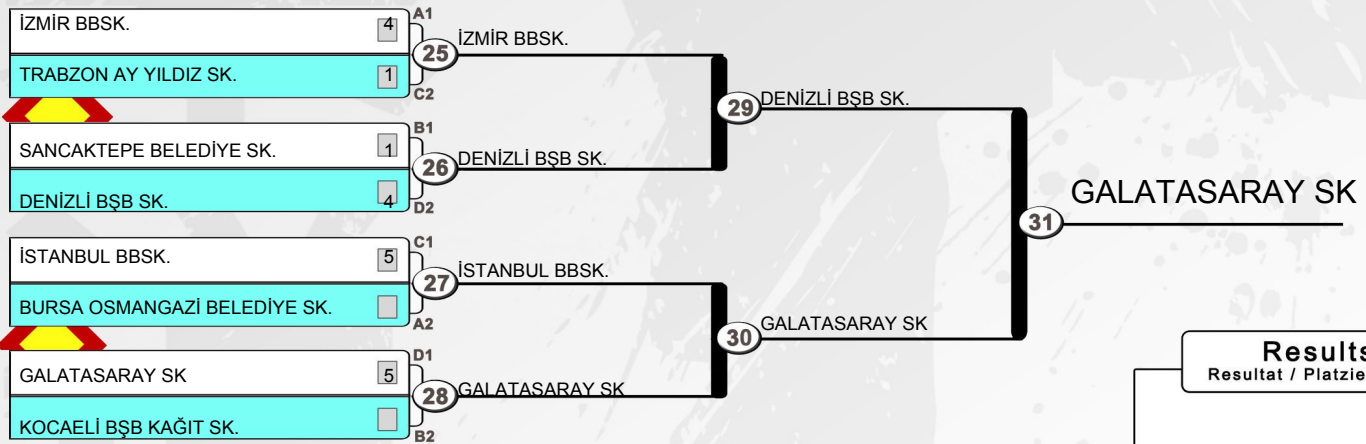

A1-A2 / A3-A4 / B1-B2 / B3-B4 / A1-A3 / A2-A4 / B1-B3 / B2-B4 / A1-A4 / A2-A3 / B1-B4 / B2-B3

B Grubu

	1	2	3	4	Wins
1 SANCAKTEPE BELEDİYE SK.		1²²	1⁴⁰	1³⁰	3⁹²
2 MANİSA 1922 SALİHLİ GSK.	0		1⁴⁰	0	1⁴⁰
3 ANKARA ETİMESGUT BEL. SK.	0	0		0	
4 KOCAELİ BŞB KAĞIT SK.	0	1³⁰	1⁵⁰		2⁸⁰

SANCAKTEPE BELEDİYE SK.	4	1	MANİSA 1922 SALİHLİ GSK.
ANKARA ETİMESGUT BEL. SK.	0	5	KOCAELİ BŞB KAĞIT SK.
SANCAKTEPE BELEDİYE SK.	4	1	ANKARA ETİMESGUT BEL. SK.
MANİSA 1922 SALİHLİ GSK.	2	3	KOCAELİ BŞB KAĞIT SK.
SANCAKTEPE BELEDİYE SK.	3	2	KOCAELİ BŞB KAĞIT SK.
MANİSA 1922 SALİHLİ GSK.	4	1	ANKARA ETİMESGUT BEL. SK.

C Grubu

	1	2	3	4	Wins
1 İSTANBUL BBSK.		1⁴⁰	1⁴⁰	1⁵⁰	3¹³⁰
2 TRABZON SPOR SK.	0		0	1⁵⁰	1⁵⁰
3 TRABZON AY YILDIZ SK.	0	1³⁰		1⁴⁰	2⁷⁰
4 BATMAN İL ÖZEL İDARE GBSK.	0	0	0		

İSTANBUL BBSK.	4	1	TRABZON SPOR SK.
TRABZON AY YILDIZ SK.	4	1	BATMAN İL ÖZEL İDARE GBSK.
İSTANBUL BBSK.	4	1	TRABZON AY YILDIZ SK.
TRABZON SPOR SK.	5	0	BATMAN İL ÖZEL İDARE GBSK.
İSTANBUL BBSK.	5	0	BATMAN İL ÖZEL İDARE GBSK.
TRABZON SPOR SK.	2	3	TRABZON AY YILDIZ SK.

C1-C2 / C3-C4 / D1-D2 / D3-D4 / C1-C3 / C2-C4 / D1-D3 / D2-D4 / C1-C4 / C2-C3 / D1-D4 / D2-D3

D Grubu

	1	2	3	4	Wins
1 GALATASARAY SK		1⁵⁰	1⁵⁰	1⁵⁰	3¹⁵⁰
2 ANKARA EGO SK.	0		1⁵⁰	0	1⁵⁰
3 BALIKESİR İDA SK.	0	0		0	
4 DENİZLİ BŞB SK.	0	1³⁰	1⁵⁰		2⁸⁰

GALATASARAY SK	5	0	ANKARA EGO SK.
BALIKESİR İDA SK.	0	5	DENİZLİ BŞB SK.
GALATASARAY SK	5	0	BALIKESİR İDA SK.
ANKARA EGO SK.	2	3	DENİZLİ BŞB SK.
GALATASARAY SK	5	0	DENİZLİ BŞB SK.
ANKARA EGO SK.	5	0	BALIKESİR İDA SK.

Results Resultat / Platzierungen

1. GALATASARAY SK
2. DENİZLİ BŞB SK.
3. İZMİR BBSK.
3. İSTANBUL BBSK.