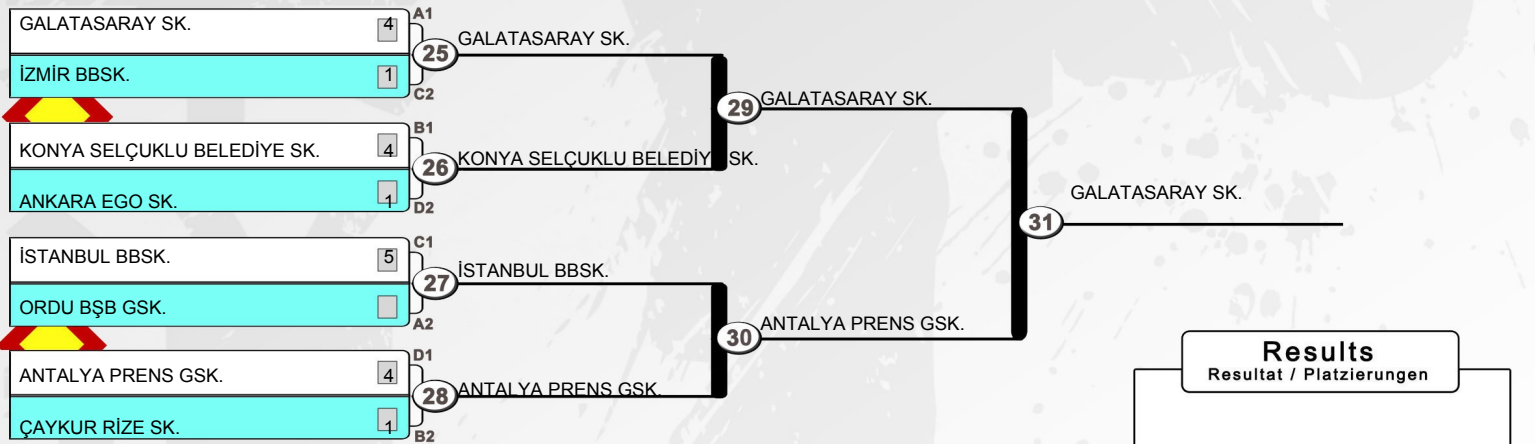

A1-A2 / A3-A4 / B1-B2 / B3-B4 / A1-A3 / A2-A4 / B1-B3 / B2-B4 / A1-A4 / A2-A3 / B1-B4 / B2-B3

B Grubu

	1	2	3	4	Wins
1 KONYA SELÇUKLU BELEDİYE SK.		1⁵⁰	1⁴⁰	1⁵⁰	3¹⁴⁰
2 MANİSA BBSK.	0		0	1⁴⁰	1⁴⁰
3 ÇAYKUR RİZE SK.	0	1⁴⁰		1⁵⁰	2⁹⁰
4 KÜTAHYA JUDO SK	0	0	0		

KONYA SELÇUKLU BELEDİYE SK.	5	0	MANİSA BBSK.
ÇAYKUR RİZE SK.	5	0	KÜTAHYA JUDO SK
KONYA SELÇUKLU BELEDİYE SK.	4	1	ÇAYKUR RİZE SK.
MANİSA BBSK.	4	1	KÜTAHYA JUDO SK
KONYA SELÇUKLU BELEDİYE SK.	5	0	KÜTAHYA JUDO SK
MANİSA BBSK.	1	4	ÇAYKUR RİZE SK.

C Grubu

	1	2	3	4	Wins
1 İSTANBUL BBSK.		1⁴⁰	1⁴¹	1⁵⁰	3¹³¹
2 İZMİR BBSK.	0		1⁵⁰	1⁵⁰	2¹⁰⁰
3 KONYA BBSK.	0	0		0	
4 BATMAN İL ÖZEL İDARE GBSK.	0	0	1³¹		1³¹

İSTANBUL BBSK.	4	1	İZMİR BBSK.
KONYA BBSK.	1	4	BATMAN İL ÖZEL İDARE GBSK.
İSTANBUL BBSK.	5	0	KONYA BBSK.
İZMİR BBSK.	5	0	BATMAN İL ÖZEL İDARE GBSK.
İSTANBUL BBSK.	5	0	BATMAN İL ÖZEL İDARE GBSK.
İZMİR BBSK.	5	0	KONYA BBSK.

C1-C2 / C3-C4 / D1-D2 / D3-D4 / C1-C3 / C2-C4 / D1-D3 / D2-D4 / C1-C4 / C2-C3 / D1-D4 / D2-D3

D Grubu

	1	2	3	4	Wins
1 ANTALYA PRENS GSK.		1⁵⁰	1⁴⁰	1⁵⁰	3¹⁴⁰
2 TEKİRDAĞ SÜLEYMANPAŞA BEL. SK.			0	1³⁰	1³⁰
3 ANKARA EGO SK.	0	1⁴⁰		1³¹	2⁷¹
4 ANKARA TÜRK TELEKOM SK.	0	0	0		

ANTALYA PRENS GSK.	5	0	TEKİRDAĞ SÜLEYMANPAŞA BEL. SK.
ANKARA EGO SK.	4	1	ANKARA TÜRK TELEKOM SK.
ANTALYA PRENS GSK.	4	1	ANKARA EGO SK.
TEKİRDAĞ SÜLEYMANPAŞA BEL. SK.	3	2	ANKARA TÜRK TELEKOM SK.
ANTALYA PRENS GSK.	5	0	ANKARA TÜRK TELEKOM SK.
TEKİRDAĞ SÜLEYMANPAŞA BEL. SK.	1	4	ANKARA EGO SK.

Results Resultat / Platzierungen

1. GALATASARAY SK.
2. ANTALYA PRENS GSK.
3. KONYA SELÇUKLU BELEDİYE SK.
3. İSTANBUL BBSK.

SPORTOTO

TURKISH AIRLINES

SPORTOTO

TURKISH AIRLINES

SPORTOTO

TURKISH AIRLINES