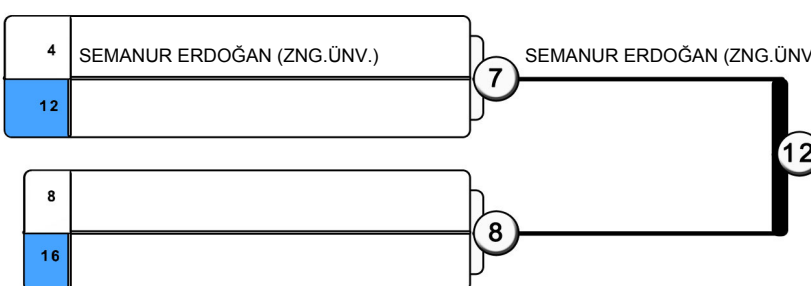

OPEN WOMEN K

6 Judoka

POOL A

POOL B

POOL C

POOL D

- Results**
Resultat / Platzierungen
1. NURSEL EREN (BALIKESİR ÜNİVERSİTESİ)
 2. DUYGU TOPAL(KARADENİZ TEKNİK ÜNİVERSİTESİ)
 3. GÜLŞAH EMEKSİZ(FATİH SULTAN MEHMET ÜNİVERSİTESİ)
 3. BURCU TOPALOĞLU(ESKİŞEHİR ÜNİVERSİTESİ)
 5. SEMANUR ERDOĞAN (ZONGULDAK ÜNİVERSİTESİ)
 5. ARİFE KÜBRA AYDOĞDU(NECMETTİN ERBAĞCI ÜNİVERSİTESİ)
 - 7.
 - 7.

Repechage / Trostrunde