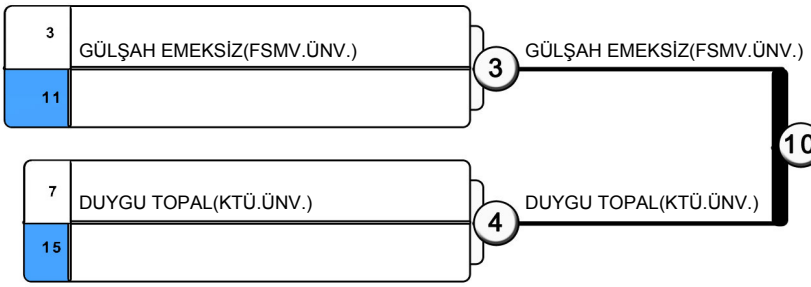

OPEN WOMEN K

6 Judoka

POOL A

POOL B

POOL C

POOL D

- Results**
Resultat / Platzierungen
1. NURSEL EREN (BALIKESİR ÜNİVERSİTESİ)
 2. DUYGU TOPAL(KARADENİZ TEKNİK ÜNİVERSİTESİ)
 3. GÜLŞAH EMEKSİZ(FATİH SULTAN MEHMET ÜNİVERSİTESİ)
 3. BURCU TOPALOĞLU(ESKİŞEHİR ÜNİVERSİTESİ)
 5. SEMANUR ERDOĞAN (ZONGULDAK ÜNİVERSİTESİ)
 5. ARİFE KÜBRA AYDOĞDU(NECMETTİN ERBAĞCI ÜNİVERSİTESİ)
 - 7.
 - 7.

Repechage / Trostrunde