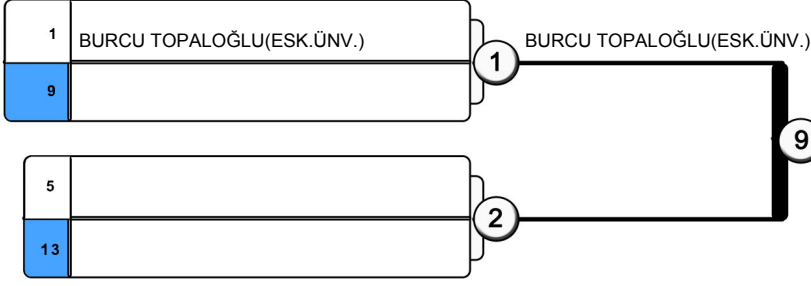

OPEN WOMEN K

6 Judoka

POOL A

POOL B

POOL C

POOL D

- Results**
Resultat / Platzierungen
1. NURSEL EREN (BALIKESİR ÜNİVERSİTESİ)
 2. DUYGU TOPAL(KARADENİZ TEKNİK ÜNİVERSİTESİ)
 3. GÜLŞAH EMEKSİZ(FATİH SULTAN MEHMET ÜNİVERSİTESİ)
 3. BURCU TOPALOĞLU(ESKİŞEHİR ÜNİVERSİTESİ)
 5. SEMANUR ERDOĞAN (ZONGULDAK ÜNİVERSİTESİ)
 5. ARİFE KÜBRA AYDOĞDU(NECMETTİN ERBAĞCI ÜNİVERSİTESİ)
 - 7.
 - 7.

Repechage / Trostrunde