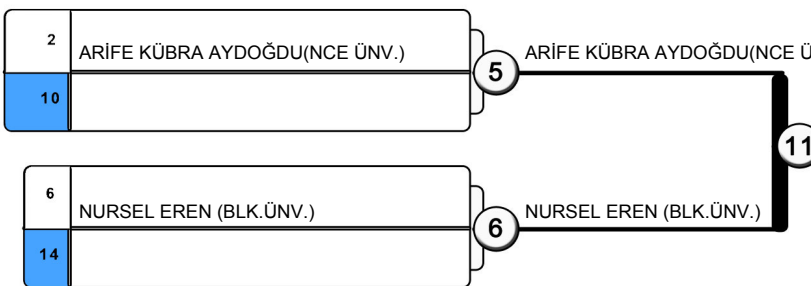

OPEN WOMEN K

6 Judoka

POOL A

POOL B

POOL C

POOL D

- Results**
Resultat / Platzierungen
1. NURSEL EREN (BALIKESİR ÜNİVERSİTESİ)
 2. DUYGU TOPAL(KARADENİZ TEKNİK ÜNİVERSİTESİ)
 3. GÜLŞAH EMEKSİZ(FATİH SULTAN MEHMET ÜNİVERSİTESİ)
 3. BURCU TOPALOĞLU(ESKİŞEHİR ÜNİVERSİTESİ)
 5. SEMANUR ERDOĞAN (ZONGULDAK ÜNİVERSİTESİ)
 5. ARİFE KÜBRA AYDOĞDU(NECMETTİN ERBAĞCI ÜNİVERSİTESİ)
 - 7.
 - 7.

Repechage / Trostrunde