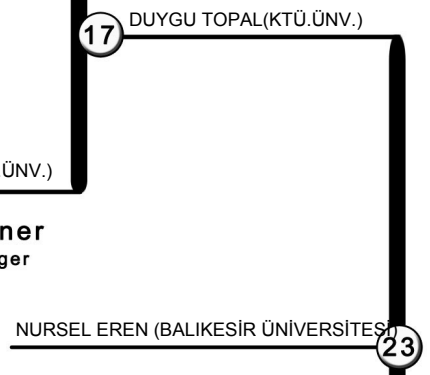

OPEN WOMEN K

6 Judoka

POOL A

POOL B

POOL C

POOL D

- Results**
Resultat / Platzierungen
1. NURSEL EREN (BALIKESİR ÜNİVERSİTESİ)
 2. DUYGU TOPAL(KARADENİZ TEKNİK ÜNİVERSİTESİ)
 3. GÜLŞAH EMEKSİZ(FATİH SULTAN MEHMET ÜNİVERSİTESİ)
 3. BURCU TOPALOĞLU(ESKİŞEHİR ÜNİVERSİTESİ)
 5. SEMANUR ERDOĞAN (ZONGULDAK ÜNİVERSİTESİ)
 5. ARİFE KÜBRA AYDOĞDU(NECMETTİN ERBAĞCI ÜNİVERSİTESİ)
 - 7.
 - 7.

Repechage / Trostrunde