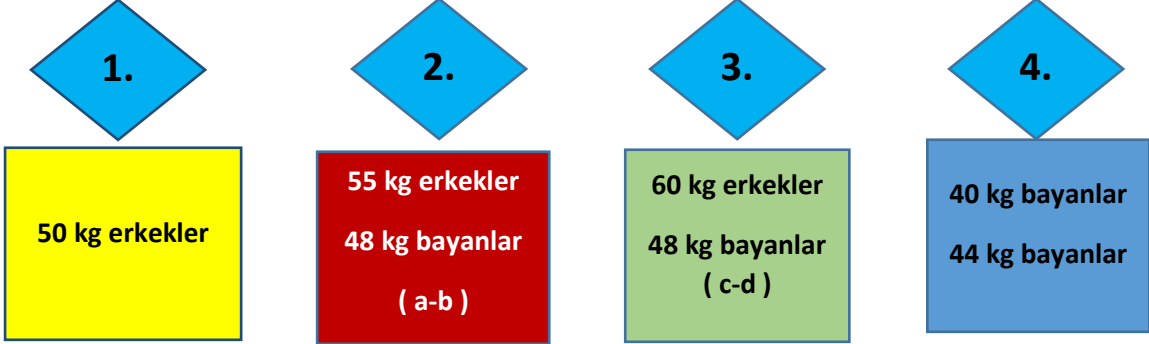

## SPOR TOTO ÜMİTLER TÜRKİYE ŞAMPİYONASI MİNDER DAĞILIMI

1. Gün minder dağılımı; 6 siklet tahmini sporcu sayısı 430

2. Gün minder dağılımı; 5 siklet tahmini sporcu sayısı 330

3. Gün minder dağılımı; 5 siklet tahmini sporcu sayısı 200