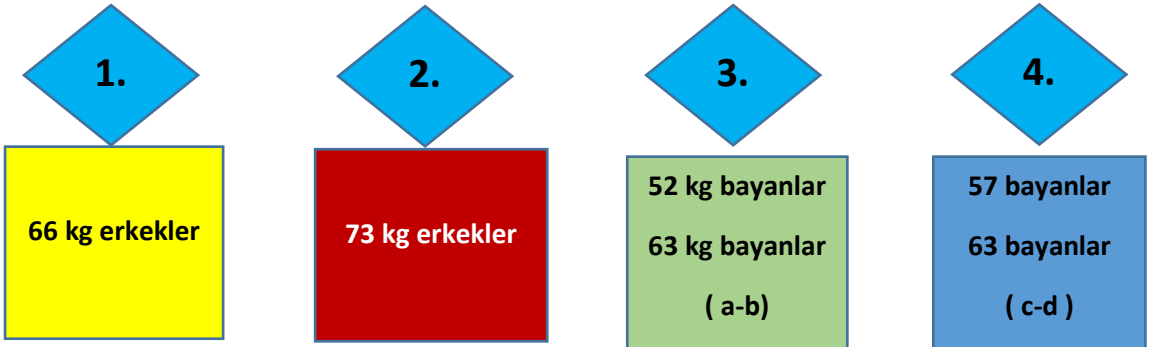

## SPOR TOTO ÜMİTLER TÜRKİYE ŞAMPİYONASI MİNDER DAĞILIMI

1. Gün minder dağılımı; 6 siklet tahmini sporcu sayısı 430

2. Gün minder dağılımı; 5 siklet tahmini sporcu sayısı 330

3. Gün minder dağılımı; 5 siklet tahmini sporcu sayısı 200