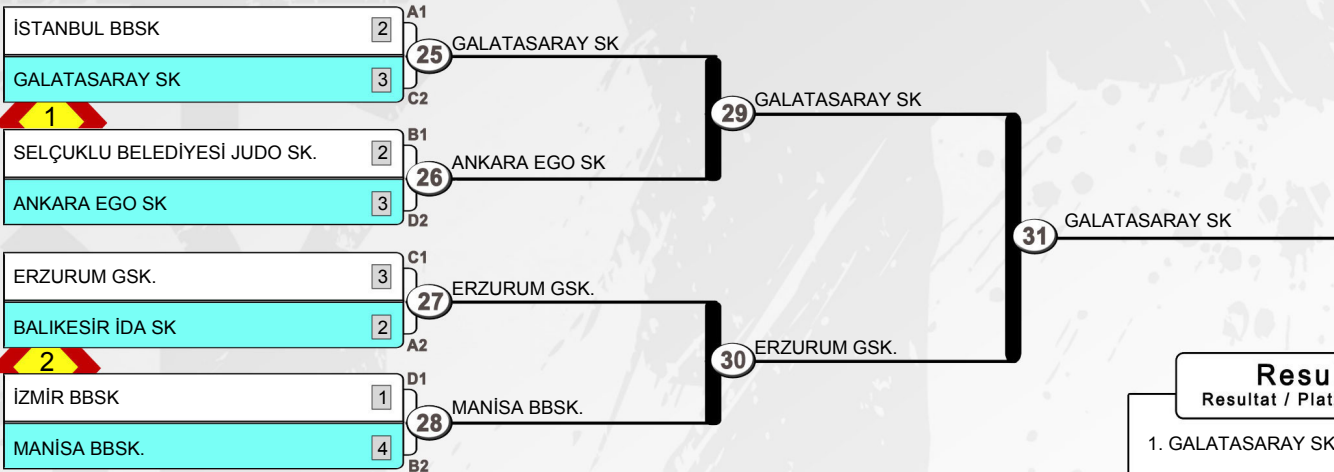

1

A1-A2 / A3-A4 / B1-B2 / B3-B4 / A1-A3 / A2-A4 / B1-B3 / B2-B4 / A1-A4 / A2-A3 / B1-B4 / B2-B3

B Grubu

	1	2	3	4	Wins
1 SELÇUKLU BELEDİYESİ JUDO SK.		1⁵⁰	1⁴⁰	1⁴⁰	3¹³⁰
2 DÜZCE GSK	0		1³⁰	0	1³⁰
3 MANİSA SALIHLI BEL. SK	0	0		0	
4 MANİSA BBSK.	0	1³⁰	1⁵⁰		2⁸⁰

SELÇUKLU BELEDİYESİ JUDO SK.	5	0	DÜZCE GSK
MANİSA SALIHLI BEL. SK	0	5	MANİSA BBSK.
SELÇUKLU BELEDİYESİ JUDO SK.	4	1	MANİSA SALIHLI BEL. SK
DÜZCE GSK	2	3	MANİSA BBSK.
SELÇUKLU BELEDİYESİ JUDO SK.	4	1	MANİSA BBSK.
DÜZCE GSK	3	2	MANİSA SALIHLI BEL. SK

C Grubu

	1	2	3	4	Wins
1 GALATASARAY SK		1⁴⁰	1⁴⁰	0	2⁸⁰
2 ORDU JUDO İHTİSAS	0		0	0	
3 BURSA OSMANGAZİ BEL. SK	0	1³²		0	1³²
4 ERZURUM GSK.	1³⁰	1⁵⁰	1⁴⁰		3¹²⁰

GALATASARAY SK	4	1	ORDU JUDO İHTİSAS
BURSA OSMANGAZİ BEL. SK	1	4	ERZURUM GSK.
GALATASARAY SK	4	1	BURSA OSMANGAZİ BEL. SK
ORDU JUDO İHTİSAS	0	5	ERZURUM GSK.
GALATASARAY SK	2	3	ERZURUM GSK.
ORDU JUDO İHTİSAS	0	5	BURSA OSMANGAZİ BEL. SK

2

C1-C2 / C3-C4 / D1-D2 / D3-D4 / C1-C3 / C2-C4 / D1-D3 / D2-D4 / C1-C4 / C2-C3 / D1-D4 / D2-D3

D Grubu

	1	2	3	4	Wins
1 ANKARA EGO SK		1⁵⁰	0	1³⁰	2⁸⁰
2 KONYA SELÇUKLU JUDO SK	0		0	0	
3 İZMİR BBSK	1²¹	1⁴⁰		1³⁰	3⁹¹
4 ÇAYKUR RİZE SK.	0	1⁴⁰	0		1⁴⁰

ANKARA EGO SK	5	0	KONYA SELÇUKLU JUDO SK
İZMİR BBSK	3	2	ÇAYKUR RİZE SK.
ANKARA EGO SK	2	3	İZMİR BBSK
KONYA SELÇUKLU JUDO SK	1	4	ÇAYKUR RİZE SK.
ANKARA EGO SK	3	2	ÇAYKUR RİZE SK.
KONYA SELÇUKLU JUDO SK	1	4	İZMİR BBSK

Results

Resultat / Platzierungen

1. GALATASARAY SK
2. ERZURUM GSK.
3. ANKARA EGO SK
3. MANİSA BBSK.